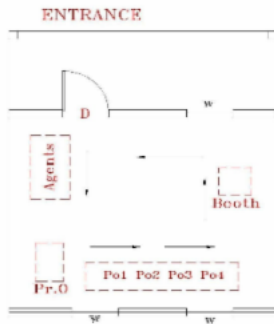

Google Map View

Polling Station Building Front View

Polling Station Front View

Cad View

Key MAP View

1	RMD2502441	பெயர் : வெங்கடேசன் தந்தையின் பெயர்: சூப்பன் வீட்டு எண் : 1 வயது : 60 பாலினம் : ஆண்	Photo is available	2	RMD1102763	பெயர் : ரமேஷ் - தந்தையின் பெயர்: சீனிவாசன் - வீட்டு எண் : 1 வயது : 46 பாலினம் : ஆண்	Photo is available	3	RMD2502474	பெயர் : மாணிக்கம் தந்தையின் பெயர்: கோபால் வீட்டு எண் : 1 வயது : 36 பாலினம் : ஆண்	Photo is available
4	RMD2502466	பெயர் : அம்மு தந்தையின் பெயர்: மாணிக்கம் வீட்டு எண் : 1 வயது : 35 பாலினம் : பெண்	Photo is available	5	RMD2502458	பெயர் : பாலசுப்ரமணி தந்தையின் பெயர்: வெங்கடேசன் வீட்டு எண் : 1 வயது : 23 பாலினம் : ஆண்	Photo is available	6	RMD0120287	பெயர் : மணிகண்டன் - தந்தையின் பெயர்: முருகன் - வீட்டு எண் : 1-267 வயது : 36 பாலினம் : ஆண்	Photo is available
7	RMD0554436	பெயர் : பாஸு - தந்தையின் பெயர்: சீனிவாசன் - வீட்டு எண் : 82 வயது : 39 பாலினம் : ஆண்	Photo is available	8	RMD1937614	பெயர் : சேகர் - தந்தையின் பெயர்: அண்ணாமலை - வீட்டு எண் : 90 வயது : 55 பாலினம் : ஆண்	Photo is available	9	RMD1937622	பெயர் : சேகர் - தந்தையின் பெயர்: முருகப்பிள்ளை - வீட்டு எண் : 255 வயது : 58 பாலினம் : ஆண்	Photo is available
10	GHP2236669	பெயர் : லட்சுமி கணவர் பெயர்: சேகர் வீட்டு எண் : 255 வயது : 56 பாலினம் : பெண்	Photo is available	11	GHP3354032	பெயர் : சுகாதர் - தந்தையின் பெயர்: சேகர் - வீட்டு எண் : 255 வயது : 40 பாலினம் : ஆண்	Photo is available	12	GHP4897641	பெயர் : சுரேஷ் - தந்தையின் பெயர்: சேகர் - வீட்டு எண் : 255 வயது : 39 பாலினம் : ஆண்	Photo is available
13	RMD2342350	பெயர் : பவித்ரா கணவர் பெயர்: சுரேஷ் வீட்டு எண் : 255 வயது : 24 பாலினம் : பெண்	Photo is available	14	RMD1937630	பெயர் : முனுசாமி - தந்தையின் பெயர்: தாண்டவராயன் - வீட்டு எண் : 256 வயது : 63 பாலினம் : ஆண்	Photo is available	15	RMD1937648	பெயர் : விஜயா - கணவர் பெயர்: முனுசாமி - வீட்டு எண் : 256 வயது : 53 பாலினம் : பெண்	Photo is available
16	GHP2990836	பெயர் : செந்தில்குமார் - தந்தையின் பெயர்: முனுசாமி - வீட்டு எண் : 256 வயது : 40 பாலினம் : ஆண்	Photo is available	17	GHP3354016	பெயர் : கண்ணன் - தந்தையின் பெயர்: முனுசாமி - வீட்டு எண் : 256 வயது : 39 பாலினம் : ஆண்	Photo is available	18	RMD1937663	பெயர் : அருண் - தந்தையின் பெயர்: குமார் - வீட்டு எண் : 257 வயது : 50 பாலினம் : ஆண்	Photo is available
19	RMD1937689	பெயர் : கிருஷ்ணவேணி - கணவர் பெயர்: இராஜேந்திரன் - வீட்டு எண் : 258 வயது : 67 பாலினம் : பெண்	Photo is available	20	RMD0692822	பெயர் : தேவசேனா - தந்தையின் பெயர்: ராஜேந்திரன் - வீட்டு எண் : 258 வயது : 44 பாலினம் : பெண்	Photo is available	21	GHP3354024	பெயர் : முருகன் - தந்தையின் பெயர்: ராஜேந்திரன் - வீட்டு எண் : 258 வயது : 39 பாலினம் : ஆண்	Photo is available
22	RMD0207365	பெயர் : காந்தி - தந்தையின் பெயர்: ராஜேந்திரன் - வீட்டு எண் : 258 வயது : 35 பாலினம் : ஆண்	Photo is available	23	RMD1937697	பெயர் : லோகநாதன் - தந்தையின் பெயர்: ஜெகன்நாதன் - வீட்டு எண் : 259 வயது : 65 பாலினம் : ஆண்	Photo is available	24	RMD1937705	பெயர் : மலர்க்கொடி - கணவர் பெயர்: லோகநாதன் - வீட்டு எண் : 259 வயது : 56 பாலினம் : பெண்	Photo is available
25	GHP4813846	பெயர் : ரகோத்தமன் தந்தையின் பெயர்: லோகநாதன் - வீட்டு எண் : 259 வயது : 43 பாலினம் : ஆண்	Photo is available	26	GHP2989911	பெயர் : கன்னியப்பன் - தந்தையின் பெயர்: லோகநாதன் - வீட்டு எண் : 259 வயது : 40 பாலினம் : ஆண்	Photo is available	27	GHP3347259	பெயர் : சத்யா - தந்தையின் பெயர்: லோகநாதன் - வீட்டு எண் : 259 வயது : 39 பாலினம் : பெண்	Photo is available
28	RMD1937713	பெயர் : சந்திரன் - தந்தையின் பெயர்: சூப்பன் - வீட்டு எண் : 260 வயது : 65 பாலினம் : ஆண்	Photo is available	29	RMD1937721	பெயர் : விஜயலட்சுமி - கணவர் பெயர்: சந்திரன் - வீட்டு எண் : 260 வயது : 62 பாலினம் : பெண்	Photo is available	30	RMD0120253	பெயர் : முத்துராமன் - தந்தையின் பெயர்: சந்திரன் - வீட்டு எண் : 260 வயது : 37 பாலினம் : ஆண்	Photo is available