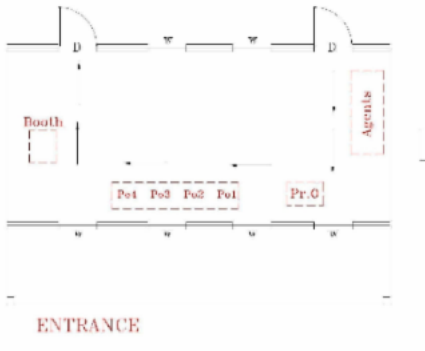

Google Map View

Polling Station Building Front View

Polling Station Front View

Cad View

Key MAP View

- (a) Landmark
- (b) Road name
- (c) Traffic flow

1 பெயர் : ஜெகநாதன் - தந்தையின் பெயர்: நடேசன் - வீட்டு எண் : 1 வயது : 74 பாலினம் : ஆண் Photo is available RMD0325043	2 பெயர் : சாந்தி - கணவர் பெயர்: மணிகண்டன் - வீட்டு எண் : 1 வயது : 51 பாலினம் : பெண் Photo is available RMD0325076	3 பெயர் : மணிகண்டன் - தந்தையின் பெயர்: துரைசாமி - வீட்டு எண் : 1 வயது : 46 பாலினம் : ஆண் Photo is available RMD0325092
4 பெயர் : லோகேஷ் - தந்தையின் பெயர்: மூர்த்தி - வீட்டு எண் : 1 வயது : 33 பாலினம் : ஆண் Photo is available RMD0503649	5 பெயர் : ஜீவிதா - தந்தையின் பெயர்: பழனி - வீட்டு எண் : 1 வயது : 28 பாலினம் : பெண் Photo is available RMD1147032	6 பெயர் : பிரியா தாயின் பெயர்: அஞ்சலா வீட்டு எண் : 1 வயது : 21 பாலினம் : பெண் Photo is available RMD2547438
7 பெயர் : பிரியங்கா தந்தையின் பெயர்: ஜெயராஜ் வீட்டு எண் : 1/8 வயது : 23 பாலினம் : பெண் Photo is available RMD2399962	8 பெயர் : சந்துரு தந்தையின் பெயர்: பழனி வீட்டு எண் : 1/14 வயது : 21 பாலினம் : ஆண் Photo is available RMD2665958	9 பெயர் : பாஸ்கரன் - தந்தையின் பெயர்: சுந்தரம் - வீட்டு எண் : 1-16 வயது : 57 பாலினம் : ஆண் Photo is available RMD0125708
10 பெயர் : பழனி - தந்தையின் பெயர்: ராமமூர்த்தி - வீட்டு எண் : 1-16 வயது : 50 பாலினம் : ஆண் Photo is available RMD0696344	11 பெயர் : அமுதா - கணவர் பெயர்: பழனி - வீட்டு எண் : 1-16 வயது : 38 பாலினம் : பெண் Photo is available RMD0696088	12 பெயர் : ஜெந்தி - கணவர் பெயர்: பாஸ்கரன் - வீட்டு எண் : 1-17 வயது : 51 பாலினம் : பெண் Photo is available RMD0125716
13 பெயர் : நிர்மலா - கணவர் பெயர்: தரணிபாலன் - வீட்டு எண் : 1-17 வயது : 37 பாலினம் : பெண் Photo is available RMD0696146	14 பெயர் : ராம்குமார் - தந்தையின் பெயர்: பாஸ்கரன் - வீட்டு எண் : 1-17 வயது : 36 பாலினம் : ஆண் Photo is available RMD0125724	15 பெயர் : வரலட்சுமி - கணவர் பெயர்: ராஜா - வீட்டு எண் : 1-17 வயது : 36 பாலினம் : பெண் Photo is available RMD0208223
16 பெயர் : செல்வராஜ் - தந்தையின் பெயர்: கிருஷ்ணசாமி - வீட்டு எண் : 1-20 வயது : 77 பாலினம் : ஆண் Photo is available RMD0238840	17 பெயர் : சரஸ்வதி - கணவர் பெயர்: செல்வராஜ் - வீட்டு எண் : 1-20 வயது : 72 பாலினம் : பெண் Photo is available RMD0238857	18 பெயர் : வேல்முருகன் - தந்தையின் பெயர்: செல்வராஜ் - வீட்டு எண் : 1-20 வயது : 46 பாலினம் : ஆண் Photo is available RMD0423962
19 பெயர் : மேகநாதன் - தந்தையின் பெயர்: செல்வராஜ் - வீட்டு எண் : 1-20 வயது : 44 பாலினம் : ஆண் Photo is available RMD0423954	20 பெயர் : விஜயலட்சுமி - கணவர் பெயர்: வேல்முருகன் - வீட்டு எண் : 1-20 வயது : 37 பாலினம் : பெண் Photo is available RMD0809467	21 பெயர் : ரஞ்சிதா - கணவர் பெயர்: மேகநாதன் - வீட்டு எண் : 1-20 வயது : 32 பாலினம் : பெண் Photo is available RMD1138767
22 பெயர் : முத்துகுமாரன் தந்தையின் பெயர்: காந்தி வீட்டு எண் : 1/22 வயது : 23 பாலினம் : ஆண் Photo is available RMD2342764	23 பெயர் : மூலோகேஷ் தந்தையின் பெயர்: மூர்த்தி வீட்டு எண் : 1/25 வயது : 33 பாலினம் : ஆண் Photo is available RMD1255074	24 பெயர் : ஷானினி விக்னேஷ் கணவர் பெயர்: விக்னேஷ் மூர்த்தி வீட்டு எண் : 1/25 வயது : 24 பாலினம் : பெண் Photo is available RMD2486314
25 பெயர் : ஷர்மிளா - கணவர் பெயர்: செந்தில் - வீட்டு எண் : 1-26 வயது : 36 பாலினம் : பெண் Photo is available RMD0809491	26 பெயர் : அருண் குமார் - தந்தையின் பெயர்: வேணுகோபால் - வீட்டு எண் : 1-27 வயது : 33 பாலினம் : ஆண் Photo is available RMD0809558	27 பெயர் : தாட்சாயினி - கணவர் பெயர்: சீனிவாசன் வீட்டு எண் : 1-30 வயது : 34 பாலினம் : பெண் Photo is available RMD0325068
28 பெயர் : சாந்தி - தந்தையின் பெயர்: ஜோதி - வீட்டு எண் : 1-36 வயது : 35 பாலினம் : பெண் Photo is available RMD0238691	29 பெயர் : ஜெயமாலினி தந்தையின் பெயர்: ராமசந்திரன் வீட்டு எண் : 1/56 வயது : 21 பாலினம் : பெண் Photo is available RMD2630721	30 பெயர் : கனிமொழி தந்தையின் பெயர்: ராஜா வீட்டு எண் : 1/62 வயது : 25 பாலினம் : பெண் Photo is available RMD1326560