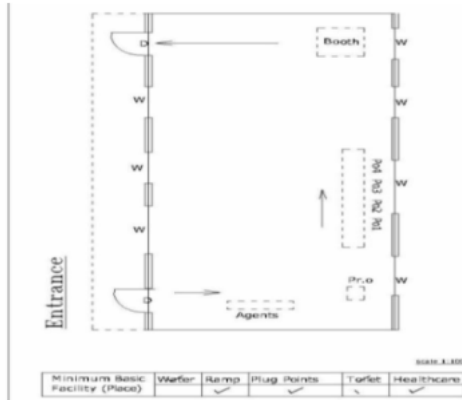

Google Map View

Polling Station Building Front View

Polling Station Front View

Cad View

Key MAP View

1	RMD1449842	பெயர் : அச்சுதன் - தந்தையின் பெயர்: சின்னப்பையன் - வீட்டு எண் : 1 வயது : 52 பாலினம் : ஆண்	Photo is available	2	RMD0012203	பெயர் : சங்கர் - தந்தையின் பெயர்: சின்னப்பையன் - வீட்டு எண் : 1 வயது : 44 பாலினம் : ஆண்	Photo is available	3	RMD2377919	பெயர் : தேன்மொழி குமாரி கணவர் பெயர்: சங்கர் வீட்டு எண் : 1 வயது : 37 பாலினம் : பெண்	Photo is available
4	RMD1121060	பெயர் : சதீஷ்குமார் - தந்தையின் பெயர்: துரைசாமி - வீட்டு எண் : 1 வயது : 28 பாலினம் : ஆண்	Photo is available	5	RMD0578203	பெயர் : ஆனந்தன் - தந்தையின் பெயர்: ராஜகோபால் - வீட்டு எண் : 2 வயது : 67 பாலினம் : ஆண்	Photo is available	6	RMD0598565	பெயர் : கிருஷ்ணமூர்த்தி - தந்தையின் பெயர்: ராஜகோபால் - வீட்டு எண் : 2 வயது : 61 பாலினம் : ஆண்	Photo is available
7	RMD1449859	பெயர் : காமராஜ் - தந்தையின் பெயர்: ராஜகோபால் - வீட்டு எண் : 2 வயது : 53 பாலினம் : ஆண்	Photo is available	8	RMD1449867	பெயர் : வேண்டா - கணவர் பெயர்: கிருஷ்ணமூர்த்தி - வீட்டு எண் : 2 வயது : 51 பாலினம் : பெண்	Photo is available	9	GHP4789434	பெயர் : குமாரி - கணவர் பெயர்: காமராஜ் - வீட்டு எண் : 2 வயது : 46 பாலினம் : பெண்	Photo is available
10	RMD0598540	பெயர் : தங்கமணி தந்தையின் பெயர்: ஆனந்தன் . வீட்டு எண் : 2 வயது : 35 பாலினம் : ஆண்	Photo is available	11	RMD1297068	பெயர் : சக்திவேலன் தந்தையின் பெயர்: கிருஷ்ணமூர்த்தி வீட்டு எண் : 02 வயது : 26 பாலினம் : ஆண்	Photo is available	12	RMD2378024	பெயர் : வினோதினி கணவர் பெயர்: தங்கமணி வீட்டு எண் : 2ஏ வயது : 31 பாலினம் : பெண்	Photo is available
13	RMD1449875	பெயர் : தேவகி - கணவர் பெயர்: பெருமாள் - வீட்டு எண் : 3 வயது : 73 பாலினம் : பெண்	Photo is available	14	RMD0359620	பெயர் : முல்லைக்கொடி - கணவர் பெயர்: ஏழுமலை - வீட்டு எண் : 3 வயது : 52 பாலினம் : பெண்	Photo is available	15	RMD0359612	பெயர் : ஏழுமலை - தந்தையின் பெயர்: பெருமாள் - வீட்டு எண் : 3 வயது : 50 பாலினம் : ஆண்	Photo is available
16	RMD2659399	பெயர் : பொன்மகள் தந்தையின் பெயர்: ஏழுமலை வீட்டு எண் : 3 வயது : 26 பாலினம் : பெண்	Photo is available	17	RMD2442440	பெயர் : தருண்குமார் தந்தையின் பெயர்: ஏழுமலை வீட்டு எண் : 3 கோலக்காரன் வீடு வயது : 23 பாலினம் : ஆண்	Photo is available	18	GHP4789442	பெயர் : கந்தன் - தந்தையின் பெயர்: சின்னக்குழந்தை - வீட்டு எண் : 4 வயது : 72 பாலினம் : ஆண்	Photo is available
19	RMD1449883	பெயர் : முத்தம்மாள் - தந்தையின் பெயர்: வேலு - வீட்டு எண் : 4 வயது : 71 பாலினம் : பெண்	Photo is available	20	RMD1449891	பெயர் : அசோகன் - தந்தையின் பெயர்: சின்னக்கண்ணு - வீட்டு எண் : 4 வயது : 65 பாலினம் : ஆண்	Photo is available	21	RMD1449909	பெயர் : தேன்மொழி - கணவர் பெயர்: அசோகன் - வீட்டு எண் : 4 வயது : 56 பாலினம் : பெண்	Photo is available
22	RMD1449917	பெயர் : கிருஷ்ண வேணி - கணவர் பெயர்: ஆனந்தன் - வீட்டு எண் : 4 வயது : 55 பாலினம் : பெண்	Photo is available	23	RMD1449925	பெயர் : மணியம்மாள் - கணவர் பெயர்: சின்னப்பையன் - வீட்டு எண் : 5 வயது : 82 பாலினம் : பெண்	Photo is available	24	RMD1449933	பெயர் : வேலு - தந்தையின் பெயர்: சின்னக்குழந்தை - வீட்டு எண் : 5 வயது : 79 பாலினம் : ஆண்	Photo is available
25	RMD1449941	பெயர் : ஆண்டாள் - கணவர் பெயர்: கந்தன் - வீட்டு எண் : 5 வயது : 64 பாலினம் : பெண்	Photo is available	26	GHP4789467	பெயர் : மகாலட்சுமி - கணவர் பெயர்: தியாகராஜன் - வீட்டு எண் : 5 வயது : 49 பாலினம் : பெண்	Photo is available	27	GHP4789475	பெயர் : சோழன் - தந்தையின் பெயர்: சின்னப்பையன் - வீட்டு எண் : 5 வயது : 45 பாலினம் : ஆண்	Photo is available
28	RMD0970806	பெயர் : கிருபானந்தி - கணவர் பெயர்: சோழன் - வீட்டு எண் : 5 வயது : 37 பாலினம் : பெண்	Photo is available	29	RMD0741892	பெயர் : வினாயகமூர்த்தி - தந்தையின் பெயர்: அசோகன் - வீட்டு எண் : 7B வயது : 31 பாலினம் : ஆண்	Photo is available	30	RMD0597773	பெயர் : சேகர் - தந்தையின் பெயர்: ஸ்ரீராமன் - வீட்டு எண் : 8 வயது : 69 பாலினம் : ஆண்	Photo is available