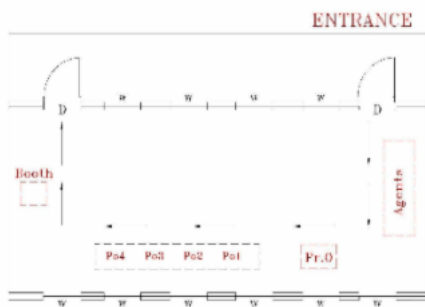

வாக்காளர் பதிவு அலுவலரின்
கையொப்பம்

Nazri Naksha

Google Map View

Polling Station Building Front View

Polling Station Front View

Cad View

Key MAP View

| | | | | | | | | | | | |
|----|------------|--|--------------------|----|------------|--|--------------------|----|------------|--|--------------------|
| 1 | RMD2070548 | பெயர் : ஆதிலால் - தந்தையின் பெயர் : ஜெயராமன் - வீட்டு எண் : 1 வயது : 80 பாலினம் : ஆண் | Photo is available | 2 | RMD0556936 | பெயர் : எழிரசன் - தந்தையின் பெயர் : ராமலிங்கம் - வீட்டு எண் : 1 வயது : 54 பாலினம் : ஆண் | Photo is available | 3 | RMD0573642 | பெயர் : பேபி - கணவர் பெயர் : கணேசன் - வீட்டு எண் : 1 வயது : 43 பாலினம் : பெண் | Photo is available |
| 4 | RMD0573659 | பெயர் : கணேசன் - தந்தையின் பெயர் : ரங்கன் - வீட்டு எண் : 1 வயது : 42 பாலினம் : ஆண் | Photo is available | 5 | RMD1105543 | பெயர் : ஹரிபாஸ்கர் - தந்தையின் பெயர் : ரங்கநாதன் - வீட்டு எண் : 1 வயது : 28 பாலினம் : ஆண் | Photo is available | 6 | RMD1209675 | பெயர் : கோகுல்ராஜ் - தந்தையின் பெயர் : கண்ணியப்பன் - வீட்டு எண் : 1 வயது : 27 பாலினம் : ஆண் | Photo is available |
| 7 | RMD1328152 | பெயர் : ஐஷ்வரியா தந்தையின் பெயர் : ஆறுமுகம் வீட்டு எண் : 1/7 வயது : 25 பாலினம் : பெண் | Photo is available | 8 | RMD1023142 | பெயர் : யுவராஜ் - தந்தையின் பெயர் : ராஜா - வீட்டு எண் : 1-9 வயது : 30 பாலினம் : ஆண் | Photo is available | 9 | RMD1209709 | பெயர் : கிஷோர் - தந்தையின் பெயர் : ராஜா - வீட்டு எண் : 1-9 வயது : 27 பாலினம் : ஆண் | Photo is available |
| 10 | RMD1209691 | பெயர் : பிரவின் - தந்தையின் பெயர் : ராஜா - வீட்டு எண் : 1-9 வயது : 27 பாலினம் : ஆண் | Photo is available | 11 | RMD2453967 | பெயர் : சினேகா கணவர் பெயர் : கிஷோர் வீட்டு எண் : 1/9 வயது : 25 பாலினம் : பெண் | Photo is available | 12 | RMD2322287 | பெயர் : சசிகுமார் தந்தையின் பெயர் : ரங்கநாதன் வீட்டு எண் : 1/10 வயது : 24 பாலினம் : ஆண் | Photo is available |
| 13 | RMD2323269 | பெயர் : ஆகாஷ் தந்தையின் பெயர் : குமரன் வீட்டு எண் : 1/10 வயது : 24 பாலினம் : ஆண் | Photo is available | 14 | RMD1023167 | பெயர் : ஷீலா - தந்தையின் பெயர் : திருநாவுக்கரசு - வீட்டு எண் : 1-12 வயது : 36 பாலினம் : ஆண் | Photo is available | 15 | RMD0926584 | பெயர் : கல்பனா - தந்தையின் பெயர் : ராஜமாணிக்கம் - வீட்டு எண் : 1/12 வயது : 30 பாலினம் : பெண் | Photo is available |
| 16 | RMD2677482 | பெயர் : முருகன் ஏ தந்தையின் பெயர் : ஏழுமலை வ வீட்டு எண் : 1/12 வயது : 21 பாலினம் : ஆண் | Photo is available | 17 | GHP2319747 | பெயர் : வளர்மதி - கணவர் பெயர் : பரந்தாமன் - வீட்டு எண் : 1-16 வயது : 48 பாலினம் : பெண் | Photo is available | 18 | RMD0127951 | பெயர் : ராஜ்குமார் - தந்தையின் பெயர் : தட்சணாமூர்த்தி - வீட்டு எண் : 1-17 வயது : 36 பாலினம் : ஆண் | Photo is available |
| 19 | RMD0697359 | பெயர் : கண்ராயன் - தந்தையின் பெயர் : பிச்சாண்டி - வீட்டு எண் : 1-26 வயது : 42 பாலினம் : ஆண் | Photo is available | 20 | RMD1255462 | பெயர் : பவித்ரா தந்தையின் பெயர் : பாலகிருஷ்ணன் வீட்டு எண் : 1/41 வயது : 26 பாலினம் : பெண் | Photo is available | 21 | RMD2329373 | பெயர் : சதீஷ் ச தந்தையின் பெயர் : சரவணன் வீட்டு எண் : 1/63 வயது : 24 பாலினம் : ஆண் | Photo is available |
| 22 | RMD2629814 | பெயர் : விபிஷ்குமார் சுரேஷ் தந்தையின் பெயர் : சுரேஷ் சுரேஷ் வீட்டு எண் : 1/101 பிள்ளையார்கோவில் தெரு வயது : 22 பாலினம் : ஆண் | Photo is available | 23 | RMD1153477 | பெயர் : மணி - தந்தையின் பெயர் : உலகநாதன் - வீட்டு எண் : 1-109 வயது : 70 பாலினம் : ஆண் | Photo is available | 24 | RMD0556944 | பெயர் : ராதாபாய் - கணவர் பெயர் : எழிரசன் - வீட்டு எண் : 1-209 வயது : 46 பாலினம் : பெண் | Photo is available |
| 25 | RMD2283794 | பெயர் : வசந்த் தந்தையின் பெயர் : பத்மநாபன் வீட்டு எண் : 1/279 வயது : 24 பாலினம் : ஆண் | Photo is available | 26 | RMD2392082 | பெயர் : ஷாஜகான் தந்தையின் பெயர் : மாபூ காள் வீட்டு எண் : 1/356 வயது : 24 பாலினம் : ஆண் | Photo is available | 27 | RMD2332047 | பெயர் : சந்தியா தந்தையின் பெயர் : சரவணன் வீட்டு எண் : 1/382ஏ வயது : 24 பாலினம் : பெண் | Photo is available |
| 28 | RMD0325290 | பெயர் : தேவிகா - கணவர் பெயர் : பத்மநாபன் - வீட்டு எண் : 2 வயது : 46 பாலினம் : பெண் | Photo is available | 29 | RMD2070571 | பெயர் : லலிதா - கணவர் பெயர் : சுப்ரமணி - வீட்டு எண் : 4 வயது : 70 பாலினம் : பெண் | Photo is available | 30 | RMD2070589 | பெயர் : ஆண்டாள் - தந்தையின் பெயர் : பார்த்தசாரதி - வீட்டு எண் : 6 வயது : 50 பாலினம் : பெண் | Photo is available |