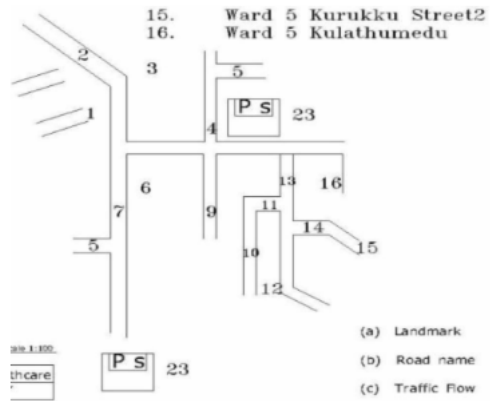

வாக்காளர் பதிவு அலுவலரின்  
கையொப்பம்

Nazri Naksha

Google Map View

Polling Station Building Front View

Polling Station Front View

Cad View

Key MAP View

SCALE: 1:100.

Minimum Basic Facility (Place)	Water	Ramp	Plug Points	Toilet	Healthcare
	✓	✓	✓	✓	✓

- (a) Landmark
- (b) Road name
- (c) Traffic Flow

சட்டமன்றத் தொகுதியின் எண் மற்றும் பெயர் : 67-ஆரணி  
பிரிவு எண் மற்றும் பெயர் 1-கண்ணமங்கலம் (வ.கி) கொங்கராமப்பட்டு (ஊ), வார்டு 4 ஏரிக்கரை உள்புற பகுதி