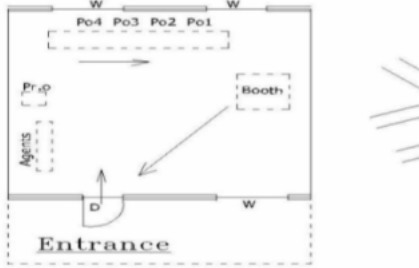

வாக்காளர் பதிவு அலுவலரின்  
கையொப்பம்

Nazri Naksha

Google Map View

Polling Station Building Front View

Polling Station Front View

Cad View

Key MAP View

SCALE: 1:100.

Minimum Basic Facility (Place)	Water	Ramp	Plug Points	Toilet	Healthcare
	✓	✓	✓	✓	✓

- (a) Landmark
- (b) Road name
- (c) Traffic Flow

சட்டமன்றத் தொகுதியின் எண் மற்றும் பெயர் : 67-ஆரணி  
பிரிவு எண் மற்றும் பெயர் 1-கண்ணமங்கலம் (வ.கி) கொங்கராமப்பட்டு (ஊ), வார்டு 4 ஏரிக்கரை உள்புற பகுதி