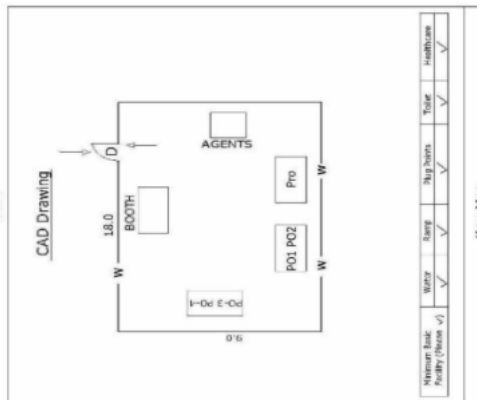

Nazri Naksha

Google Map View

Polling Station Building Front View

Polling Station Front View

Cad View

Key MAP View

சட்டமன்றத் தொகுதியின் எண் மற்றும் பெயர் : 67-ஆரணி  
பிரிவு எண் மற்றும் பெயர் 1-மேல்சீஷமங்கலம் (வ.கி) மற்றும் (ஊ), வார்டு 1 வரதராஜபுரம் (மோட்டீர்)