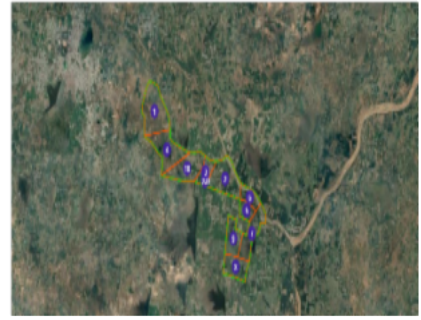

## 3. வாக்குச் சாவடியின் விவரங்கள்

<b>வாக்குச் சாவடியின் எண் மற்றும் பெயர் :</b> 250 - அரசினர் உயர்நிலைப்பள்ளி தெற்கு கட்டிடம் மேற்கு மத்திய பகுதி, மேல்சீஷமங்கலம் & அஞ்சல் 604504  <b>வாக்குச் சாவடியின் முகவரி :</b> அரசினர் உயர்நிலைப்பள்ளி தெற்கு கட்டிடம் மேற்கு மத்திய பகுதி, மேல்சீஷமங்கலம் & அஞ்சல் 604504	<b>வாக்குச் சாவடியின் வகைப்பாடு (ஆண்/பெண்/பொது)</b>  <b>துணை வாக்குச் சாவடிகளின் எண்ணிக்கை</b> :	<b>பொது</b>  0
---	---	----------------------

## 4. வாக்காளர்களின் எண்ணிக்கை

தொடங்கும் வரிசை எண்	முடியும் வரிசை எண்.	நிகர வாக்காளர்களின் எண்ணிக்கை			
		ஆண்	பெண்	மூன்றாம் பாலினம்	மொத்தம்

1	1086	524	554	0	1078
---	------	-----	-----	---	------

வாக்காளர் பதிவு அலுவலரின்  
கையொப்பம்

Nazri Naksha

Google Map View

Polling Station Building Front View

Polling Station Front View

Cad View

Key MAP View

சட்டமன்றத் தொகுதியின் எண் மற்றும் பெயர் : 67-ஆரணி  
பிரிவு எண் மற்றும் பெயர் 1-மேல்சீஷமங்கலம் (வ.கி) மற்றும் (ஊ), வார்டு 1 வரதராஜபுரம் (மோட்டீர்)