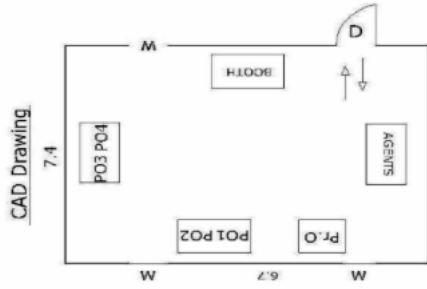

Google Map View

Polling Station Building Front View

Polling Station Front View

Cad View

Key MAP View

1	RMD0815662	பெயர் : அம்மாயி - கணவர் பெயர்: சுப்பிரமணி - வீட்டு எண் : 1 வயது : 77 பாலினம் : பெண்	Photo is available	2	RMD0328039	பெயர் : முனியம்மாள் / கணவர் பெயர்: மண்ணு / வீட்டு எண் : 1 வயது : 75 பாலினம் : பெண்	Photo is available	3	RMD0703561	பெயர் : சேதுராமன் - தந்தையின் பெயர்: முத்துகவுண்டர் - வீட்டு எண் : 1 வயது : 43 பாலினம் : ஆண்	Photo is available
4	RMD0432112	பெயர் : மாரியப்பன் - தந்தையின் பெயர்: முனுசாமி - வீட்டு எண் : 1 வயது : 38 பாலினம் : ஆண்	Photo is available	5	RMD0432336	பெயர் : விஜயலட்சுமி - கணவர் பெயர்: மணிவண்ணன் - வீட்டு எண் : 1 வயது : 38 பாலினம் : பெண்	Photo is available	6	RMD2443729	பெயர் : குமரேஷ் தந்தையின் பெயர்: தங்கவேலு வீட்டு எண் : 1 வயது : 38 பாலினம் : ஆண்	Photo is available
7	RMD0703629	பெயர் : காளிதாஸ் - தந்தையின் பெயர்: கிருஷ்ணன் - வீட்டு எண் : 1 வயது : 36 பாலினம் : ஆண்	Photo is available	8	RMD0703520	பெயர் : செண்பகம் - கணவர் பெயர்: சேட்டு - வீட்டு எண் : 1 வயது : 36 பாலினம் : பெண்	Photo is available	9	RMD0559906	பெயர் : கோபி தந்தையின் பெயர்: சேம்பு - வீட்டு எண் : 1 வயது : 36 பாலினம் : ஆண்	Photo is available
10	RMD0703710	பெயர் : விக்னேஷ் - தந்தையின் பெயர்: உமா - வீட்டு எண் : 1 வயது : 35 பாலினம் : ஆண்	Photo is available	11	RMD0703538	பெயர் : ஆனந்தி - தந்தையின் பெயர்: சேட்டு - வீட்டு எண் : 1 வயது : 33 பாலினம் : பெண்	Photo is available	12	RMD1117605	பெயர் : கவிதா - கணவர் பெயர்: ராஜா - வீட்டு எண் : 1 வயது : 32 பாலினம் : பெண்	Photo is available
13	RMD0703751	பெயர் : விஜயன் - தந்தையின் பெயர்: சண்முகம் - வீட்டு எண் : 1 வயது : 31 பாலினம் : ஆண்	Photo is available	14	RMD1117548	பெயர் : பாபு - தந்தையின் பெயர்: குமார் - வீட்டு எண் : 1 வயது : 30 பாலினம் : ஆண்	Photo is available	15	RMD2440568	பெயர் : கார்த்தி தந்தையின் பெயர்: சேட்டு வீட்டு எண் : 1 வயது : 24 பாலினம் : ஆண்	Photo is available
16	RMD2296283	பெயர் : நவீன்குமார் தந்தையின் பெயர்: வடமலை வீட்டு எண் : 2/923 வயது : 24 பாலினம் : ஆண்	Photo is available	17	RMD2608032	பெயர் : தீபிகா தந்தையின் பெயர்: ராஜா வீட்டு எண் : 3/513 வயது : 25 பாலினம் : பெண்	Photo is available	18	RMD2438463	பெயர் : சரத்குமார் தந்தையின் பெயர்: பிச்சாண்டி வீட்டு எண் : 3/783 வயது : 24 பாலினம் : ஆண்	Photo is available
19	RMD1117571	பெயர் : மகேந்திரன் - தந்தையின் பெயர்: விநாயகம் - வீட்டு எண் : 3-879 வயது : 30 பாலினம் : ஆண்	Photo is available	20	RMD2699338	பெயர் : யாசின் நூ தந்தையின் பெயர்: நூர்தீன் வீட்டு எண் : 4/365 வயது : 20 பாலினம் : ஆண்	Photo is available	21	RMD0559765	பெயர் : ராஜேஸ்வரி - கணவர் பெயர்: கருணாகரன் - வீட்டு எண் : 5 வயது : 42 பாலினம் : பெண்	Photo is available
22	RMD0559963	பெயர் : சிலம்பரசன் - தந்தையின் பெயர்: முருகன் - வீட்டு எண் : 5 வயது : 36 பாலினம் : ஆண்	Photo is available	23	RMD1027150	பெயர் : சுகன்யா - தந்தையின் பெயர்: கிருஷ்ணன் - வீட்டு எண் : 5-3 வயது : 31 பாலினம் : பெண்	Photo is available	24	RMD1027093	பெயர் : ராஜா - தந்தையின் பெயர்: வெங்கடேசன் - வீட்டு எண் : 5-7 வயது : 40 பாலினம் : ஆண்	Photo is available
25	RMD0432351	பெயர் : தங்கராசு - தந்தையின் பெயர்: பலராமன் - வீட்டு எண் : 5-07 வயது : 35 பாலினம் : ஆண்	Photo is available	26	RMD1358720	பெயர் : சுகாதரன் தந்தையின் பெயர்: தேவதாஸ் வீட்டு எண் : 5/7 வயது : 26 பாலினம் : ஆண்	Photo is available	27	RMD2640738	பெயர் : மீனா தந்தையின் பெயர்: தேவதாஸ் வீட்டு எண் : 5/7 வயது : 24 பாலினம் : பெண்	Photo is available
28	RMD0559807	பெயர் : ராஜா - தந்தையின் பெயர்: பாலையா - வீட்டு எண் : 5-14 வயது : 36 பாலினம் : ஆண்	Photo is available	29	RMD1331081	பெயர் : ரோஜா தந்தையின் பெயர்: குமார் வீட்டு எண் : 5/14 வயது : 26 பாலினம் : பெண்	Photo is available	30	RMD0559781	பெயர் : சீனுவாசன் - தந்தையின் பெயர்: சண்முகம் - வீட்டு எண் : 5-17 வயது : 36 பாலினம் : ஆண்	Photo is available