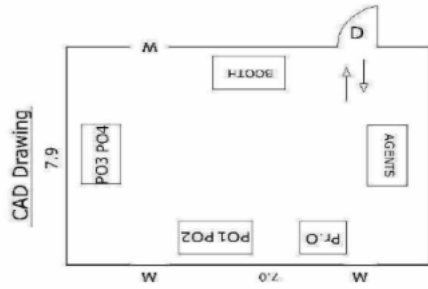

Google Map View

Polling Station Building Front View

Polling Station Front View

Cad View

Key MAP View

சட்டமன்றத் தொகுதியின் எண் மற்றும் பெயர் : 67-ஆரணி பிரிவு எண் மற்றும் பெயர் 1-கொடுக்காததார் (வ.கி) மற்றும் (ஊ), வார்டு 1 திருவள்ளூர் தெரு