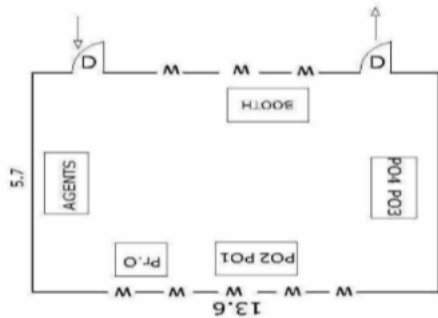

Google Map View

Polling Station Building Front View

Polling Station Front View

Cad View

Key MAP View

1 பெயர் : பாபு - தந்தையின் பெயர்: சின்னராஜ் - வீட்டு எண் : 1 வயது : 47 பாலினம் : ஆண் Photo is available RMD0817700	2 பெயர் : உமா - கணவர் பெயர்: விஜயன் - வீட்டு எண் : 1 வயது : 40 பாலினம் : பெண் Photo is available RMD0560631	3 பெயர் : தமிழ்ச்செல்வி - தந்தையின் பெயர்: சேகர் - வீட்டு எண் : 1 வயது : 36 பாலினம் : பெண் Photo is available RMD0434928
4 பெயர் : ராமராஜ் - தந்தையின் பெயர்: செல்வராஜ் - வீட்டு எண் : 1 வயது : 36 பாலினம் : ஆண் Photo is available RMD1140946	5 பெயர் : கவிதா - கணவர் பெயர்: பாபு - வீட்டு எண் : 1 வயது : 34 பாலினம் : பெண் Photo is available RMD1106194	6 பெயர் : ராஜீவ்காந்தி - தந்தையின் பெயர்: சீனு வாசன் - வீட்டு எண் : 1 வயது : 33 பாலினம் : ஆண் Photo is available RMD1029099
7 பெயர் : ரேகா - கணவர் பெயர்: வெங்கடேசன் - வீட்டு எண் : 1 வயது : 29 பாலினம் : பெண் Photo is available RMD1106152	8 பெயர் : அருண் - தந்தையின் பெயர்: பழனி - வீட்டு எண் : 1 வயது : 27 பாலினம் : ஆண் Photo is available RMD1214709	9 பெயர் : முருகம்மாள் கணவர் பெயர்: கன்னியப்பன் வீட்டு எண் : 1/394 வயது : 32 பாலினம் : பெண் Photo is available RMD1360106
10 பெயர் : சரவணன் - தாயின் பெயர்: சுந்தரம்பாள் - வீட்டு எண் : 2 வயது : 39 பாலினம் : ஆண் Photo is available RMD0560607	11 பெயர் : சுபாஷினி - கணவர் பெயர்: சம்பத் - வீட்டு எண் : 2 வயது : 36 பாலினம் : பெண் Photo is available RMD1029180	12 பெயர் : ஜெயகுமார் - தந்தையின் பெயர்: ஈசன் - வீட்டு எண் : 2-316 வயது : 45 பாலினம் : ஆண் Photo is available RMD1029115
13 பெயர் : விஜயா கணவர் பெயர்: கரிகாலன் வீட்டு எண் : 5 வயது : 66 பாலினம் : பெண் Photo is available RMD2287191	14 பெயர் : சுரேஷ் பாபு தாயின் பெயர்: விஜயலக்ஷ்மி வீட்டு எண் : 24 வயது : 52 பாலினம் : ஆண் Photo is available AFM0670547	S 15 பெயர் : சுகிதா ஸ் தந்தையின் பெயர்: சுரேஷ் பாபு வி வீட்டு எண் : 24/100 வயது : 19 பாலினம் : பெண் Photo is available RMD2694990
16 பெயர் : அமுதா கணவர் பெயர்: ஆனந்தன் வீட்டு எண் : 35 வயது : 46 பாலினம் : பெண் Photo is available RMD2287209	17 பெயர் : தட்சிணாமூர்த்தி - தந்தையின் பெயர்: கிருஷ்ணன் - வீட்டு எண் : 76 வயது : 41 பாலினம் : ஆண் Photo is available RMD0138693	18 பெயர் : பாணுபிரியா - தந்தையின் பெயர்: வெங்கடேசன் -- வீட்டு எண் : 76-A வயது : 31 பாலினம் : பெண் Photo is available RMD0921080
S 19 பெயர் : டெல்லி குமார் தந்தையின் பெயர்: ராமன் ராமன் வீட்டு எண் : 89 வயது : 21 பாலினம் : ஆண் Photo is available RMD2637098	S 20 பெயர் : சூரியா தந்தையின் பெயர்: ராமகிருஷ்ணன் வீட்டு எண் : 90 வயது : 23 பாலினம் : ஆண் Photo is available RMD2381358	21 பெயர் : யாஸ்மின் தாயின் பெயர்: சம்ஷாத்பேகம் வீட்டு எண் : 110 வயது : 24 பாலினம் : பெண் Photo is available RMD2445153
22 பெயர் : இசைவாணன் - தந்தையின் பெயர்: சகுந்தலா - வீட்டு எண் : 118 வயது : 37 பாலினம் : ஆண் Photo is available RMD0434910	23 பெயர் : ஆனந்தன் - தந்தையின் பெயர்: தாசில் - வீட்டு எண் : 120 வயது : 32 பாலினம் : ஆண் Photo is available RMD0921155	24 பெயர் : ஆயிஷா தந்தையின் பெயர்: ஹயாத்பாஷா வீட்டு எண் : 121 வயது : 23 பாலினம் : பெண் Photo is available RMD2440006
25 பெயர் : சல்மா தந்தையின் பெயர்: ஹயாத் பாஷா வீட்டு எண் : 121 வயது : 20 பாலினம் : பெண் Photo is available RMD2589109	26 பெயர் : தீபாலட்சுமி - கணவர் பெயர்: சதாசிவன் - வீட்டு எண் : 122 வயது : 43 பாலினம் : பெண் Photo is available RMD0818138	27 பெயர் : மஞ்சளா கணவர் பெயர்: தங்கராஜ் வீட்டு எண் : 132 வயது : 42 பாலினம் : பெண் Photo is available RMD2484327
28 பெயர் : தனலட்சுமி கணவர் பெயர்: வீரராகவன் வீட்டு எண் : 132 வயது : 30 பாலினம் : பெண் Photo is available RMD1258060	29 பெயர் : சரளா கணவர் பெயர்: ரமேஷ் வீட்டு எண் : 136 வயது : 49 பாலினம் : பெண் Photo is available RMD1258029	30 பெயர் : ஷாலினி தந்தையின் பெயர்: பரசுராமன் வீட்டு எண் : 136 வயது : 35 பாலினம் : பெண் Photo is available RMD2471258