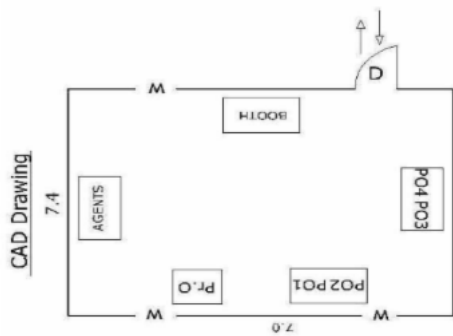

Google Map View

Polling Station Building Front View

Polling Station Front View

Cad View

Key MAP View

1 பெயர் : சமதி - கணவர் பெயர்: ஏழுமலை - வீட்டு எண் : 1 வயது : 35 பாலினம் : பெண்	RMD0512178 Photo is available	2 பெயர் : சந்தியா - கணவர் பெயர்: சூப்பன் - வீட்டு எண் : 1 வயது : 35 பாலினம் : பெண்	RMD1141449 Photo is available	3 பெயர் : அனீதா - கணவர் பெயர்: செல்வரசு - வீட்டு எண் : 1 வயது : 33 பாலினம் : பெண்	RMD1141399 Photo is available
4 பெயர் : வெங்கடேசன் - தந்தையின் பெயர்: மனோகரன் - வீட்டு எண் : 1 வயது : 31 பாலினம் : ஆண்	RMD1031053 Photo is available	5 பெயர் : மணிகண்டன் - தந்தையின் பெயர்: தேவன் - வீட்டு எண் : 1 வயது : 30 பாலினம் : ஆண்	RMD0924217 Photo is available	6 பெயர் : வெங்கடேஷ் - தந்தையின் பெயர்: ஆனந்தன் - வீட்டு எண் : 1 வயது : 29 பாலினம் : ஆண்	RMD1141381 Photo is available
7 பெயர் : குமார் - தந்தையின் பெயர்: ராஜா - வீட்டு எண் : 1 வயது : 29 பாலினம் : ஆண்	RMD1141423 Photo is available	8 பெயர் : சரஸ்வதி - தந்தையின் பெயர்: சுப்ரமணி - வீட்டு எண் : 1 வயது : 29 பாலினம் : பெண்	RMD1031095 Photo is available	9 பெயர் : கார்த்திகேயன் - தந்தையின் பெயர்: சேட்டு - வீட்டு எண் : 1 வயது : 29 பாலினம் : ஆண்	RMD1107655 Photo is available
10 பெயர் : உஷா கணவர் பெயர்: உதயகுமார் வீட்டு எண் : 1 வயது : 29 பாலினம் : பெண்	RMD2449783 Photo is available	11 பெயர் : சேனாபதி - தந்தையின் பெயர்: சேகர் - வீட்டு எண் : 1 வயது : 28 பாலினம் : ஆண்	RMD1107572 Photo is available	12 பெயர் : யாமினிபிரியா - தந்தையின் பெயர்: செந்தில்குமார் - வீட்டு எண் : 1 வயது : 28 பாலினம் : பெண்	RMD1107580 Photo is available
13 பெயர் : பூங்கொடி ம் கணவர் பெயர்: குமார் வீட்டு எண் : 1 வயது : 23 பாலினம் : பெண்	RMD2657781 Photo is available	14 பெயர் : அற்புதம் தந்தையின் பெயர்: சந்திரன் வீட்டு எண் : 2/27 வயது : 24 பாலினம் : ஆண்	RMD2528057 Photo is available	15 பெயர் : திருநாவுக்கரசு - தந்தையின் பெயர்: ஆறுமுகம் - வீட்டு எண் : 2-105 வயது : 30 பாலினம் : ஆண்	RMD1031046 Photo is available
16 பெயர் : ஜெயலட்சுமி தந்தையின் பெயர்: ஆறுமுகம் வீட்டு எண் : 2/105 வயது : 25 பாலினம் : பெண்	RMD1334663 Photo is available	17 பெயர் : கோட்டேஸ்வரி கணவர் பெயர்: கோபி வீட்டு எண் : 2/353 வயது : 34 பாலினம் : பெண்	RMD1272640 Photo is available	18 பெயர் : ராஜசேகர் - தந்தையின் பெயர்: சூப்பன் - வீட்டு எண் : 2-159 வயது : 29 பாலினம் : ஆண்	RMD1031012 Photo is available
19 பெயர் : விஜயகாந்த் - தந்தையின் பெயர்: அண்ணாமலை - வீட்டு எண் : 2-178 வயது : 38 பாலினம் : ஆண்	RMD0438283 Photo is available	20 பெயர் : அனீதா கணவர் பெயர்: கண்ணியப்பன் வீட்டு எண் : 2/353 வயது : 27 பாலினம் : பெண்	RMD2548121 Photo is available	21 பெயர் : விஜயா - கணவர் பெயர்: சங்கர் - வீட்டு எண் : 2-399 வயது : 42 பாலினம் : பெண்	RMD0213611 Photo is available
22 பெயர் : பாலு - தந்தையின் பெயர்: சேகர் - வீட்டு எண் : 2-418 வயது : 50 பாலினம் : ஆண்	RMD0822296 Photo is available	23 பெயர் : சந்தியா தந்தையின் பெயர்: பாலு வீட்டு எண் : 2/418 வயது : 25 பாலினம் : பெண்	RMD2314086 Photo is available	24 பெயர் : ஆனந்தபைரவி - தந்தையின் பெயர்: ஏழுமலை - வீட்டு எண் : 2/423 வயது : 37 பாலினம் : பெண்	MSS3197894 Photo is available
25 பெயர் : மேகவண்ணன் - தந்தையின் பெயர்: மணிவேல் - வீட்டு எண் : 2-423 வயது : 36 பாலினம் : ஆண்	RMD0141762 Photo is available	26 பெயர் : வடிவேல் - தந்தையின் பெயர்: சேட்டு - வீட்டு எண் : 2-424 வயது : 31 பாலினம் : ஆண்	RMD1147677 Photo is available	27 பெயர் : பிரகாஷ் தந்தையின் பெயர்: ராஜா வீட்டு எண் : 2/430 வயது : 25 பாலினம் : ஆண்	RMD2638914 Photo is available
28 பெயர் : வெங்கிடேசன் - தந்தையின் பெயர்: கேணி - வீட்டு எண் : 2-436 வயது : 47 பாலினம் : ஆண்	RMD0141754 Photo is available	29 பெயர் : அசோக்குமார் - தந்தையின் பெயர்: அண்ணாமலை - வீட்டு எண் : 2-438 வயது : 35 பாலினம் : ஆண்	RMD0438309 Photo is available	30 பெயர் : சசிரேகா கணவர் பெயர்: அசோக்குமார் வீட்டு எண் : 2/438 வயது : 28 பாலினம் : பெண்	RMD2548170 Photo is available