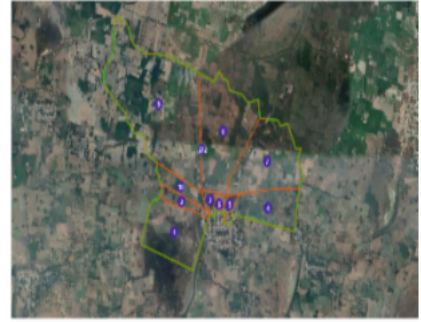

Google Map View