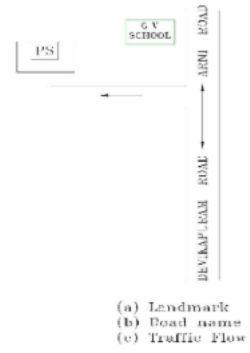

Google Map View

Polling Station Building Front View

Polling Station Front View

Cad View

Key MAP View

சட்டமன்றத் தொகுதியின் எண் மற்றும் பெயர் : 67-ஆரணி பிரிவு எண் மற்றும் பெயர் 1-வடுகசாத்து (வ.கி) மற்றும் (ஊ), வார்டு 4 குடுமித்தெரு