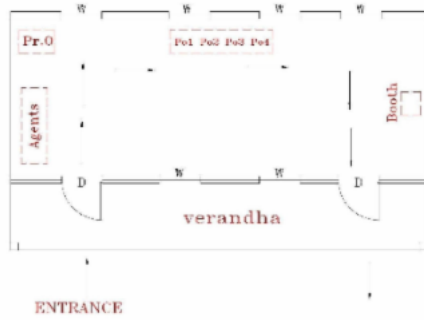

Google Map View

Polling Station Building Front View

Polling Station Front View

Cad View

Key MAP View

- (a) Landmark
- (b) Road name
- (c) Traffic Flow

1 பெயர் : ராம்குமார் - தந்தையின் பெயர்: ராஜசேகர் - வீட்டு எண் : 1 வயது : 36 பாலினம் : ஆண் Photo is available RMD0337295	2 பெயர் : சூர்யா - தந்தையின் பெயர்: முனியன் - வீட்டு எண் : 1 வயது : 35 பாலினம் : பெண் Photo is available RMD0337527	3 பெயர் : ஜெயக்கொடி - கணவர் பெயர்: வெங்கடேசன் - வீட்டு எண் : 1 வயது : 32 பாலினம் : பெண் Photo is available RMD1142744
4 பெயர் : சரவணன் - தந்தையின் பெயர்: சாமிநாதன் - வீட்டு எண் : 2 வயது : 45 பாலினம் : ஆண் Photo is available GHP2757979	5 பெயர் : குமரன் - தந்தையின் பெயர்: சாமிநாதன் - வீட்டு எண் : 2 வயது : 44 பாலினம் : ஆண் Photo is available GHP2757961	6 பெயர் : சாமுண்டேஸ்வரி - கணவர் பெயர்: ஆறுமுகம் - வீட்டு எண் : 5 வயது : 57 பாலினம் : பெண் Photo is available RMD2169027
7 பெயர் : கிரிதரன் தந்தையின் பெயர்: வடிவேல் வீட்டு எண் : 5-617/1 வயது : 22 பாலினம் : ஆண் Photo is available RMD2480580	8 பெயர் : கிருஷ்ணன் - தந்தையின் பெயர்: சூப்பு - வீட்டு எண் : 5G-1 வயது : 80 பாலினம் : ஆண் Photo is available RMD2169035	9 பெயர் : நாராயணன் - தந்தையின் பெயர்: பொன்னுசாமி - வீட்டு எண் : 6 வயது : 54 பாலினம் : ஆண் Photo is available RMD2169043
10 பெயர் : சாந்தி - கணவர் பெயர்: நாராயணன் - வீட்டு எண் : 6 வயது : 50 பாலினம் : பெண் Photo is available RMD2169050	11 பெயர் : எல்லம்மாள் - கணவர் பெயர்: வெங்கடேசன் - வீட்டு எண் : 7 வயது : 58 பாலினம் : பெண் Photo is available RMD2169076	12 பெயர் : உமாபதி - தந்தையின் பெயர்: வெங்கிடேசன் - வீட்டு எண் : 7 வயது : 36 பாலினம் : ஆண் Photo is available GHP5202783
13 பெயர் : பூங்காவனம்மாள் - கணவர் பெயர்: சீனு வாசன் - வீட்டு எண் : 8 வயது : 55 பாலினம் : பெண் Photo is available RMD2169084	14 பெயர் : ஜெயலட்சுமி - கணவர் பெயர்: கன்னியப்பன் - வீட்டு எண் : 11 வயது : 65 பாலினம் : பெண் Photo is available RMD2169092	15 பெயர் : சிவபிரகாசம் - தந்தையின் பெயர்: கன்னியப்பன் - வீட்டு எண் : 11 வயது : 50 பாலினம் : ஆண் Photo is available RMD2169100
16 பெயர் : சாரதா - கணவர் பெயர்: முனியன் - வீட்டு எண் : 11A வயது : 64 பாலினம் : பெண் Photo is available RMD2169118	17 பெயர் : செல்வரசு - தந்தையின் பெயர்: முனியன் - வீட்டு எண் : 11A வயது : 44 பாலினம் : ஆண் Photo is available GHP2015683	18 பெயர் : சுசிலா - கணவர் பெயர்: ஏழுமலை - வீட்டு எண் : 13 வயது : 62 பாலினம் : பெண் Photo is available RMD2169134
19 பெயர் : ரோஜாபாய் - கணவர் பெயர்: சண்முகம் - வீட்டு எண் : 14 வயது : 63 பாலினம் : பெண் Photo is available RMD2169142	20 பெயர் : பன்னீர்செல்வம் - தந்தையின் பெயர்: கண்ணப்பன் - வீட்டு எண் : 14 வயது : 59 பாலினம் : ஆண் Photo is available RMD2169159	21 பெயர் : ராமச்சந்திரன் - தந்தையின் பெயர்: கண்ணப்பன் - வீட்டு எண் : 14 வயது : 51 பாலினம் : ஆண் Photo is available RMD2169175
22 பெயர் : லதா - கணவர் பெயர்: பன்னீர்செல்வம் - வீட்டு எண் : 14 வயது : 49 பாலினம் : பெண் Photo is available GHP2757938	23 பெயர் : சுகுணா - கணவர் பெயர்: ராமன் - வீட்டு எண் : 17 வயது : 66 பாலினம் : பெண் Photo is available RMD2169183	24 பெயர் : மலர்கொடி - கணவர் பெயர்: ஏழுமலை - வீட்டு எண் : 17 வயது : 35 பாலினம் : பெண் Photo is available RMD0928291
25 பெயர் : ஏழுமலை - தந்தையின் பெயர்: ராமமுதலியார் - வீட்டு எண் : 17-18A வயது : 45 பாலினம் : ஆண் Photo is available RMD0928382	26 பெயர் : சரசுவதியம்மாள் - கணவர் பெயர்: சாமிநாதன் - வீட்டு எண் : 18 வயது : 74 பாலினம் : பெண் Photo is available RMD2169191	27 பெயர் : லதா - தாயின் பெயர்: சாந்தா - வீட்டு எண் : 41-48A வயது : 41 பாலினம் : பெண் Photo is available RMD0928309
28 பெயர் : ராஜேந்திரன் - தந்தையின் பெயர்: கந்தசாமி - வீட்டு எண் : 44-1 வயது : 61 பாலினம் : ஆண் Photo is available RMD0515957	29 பெயர் : அஞ்சலி - கணவர் பெயர்: ராஜேந்திரன் - வீட்டு எண் : 44-1 வயது : 42 பாலினம் : பெண் Photo is available RMD0515965	30 பெயர் : வடிவேலன் தந்தையின் பெயர்: ரமேஷ் வீட்டு எண் : 58/1 வயது : 20 பாலினம் : ஆண் Photo is available RMD2596682