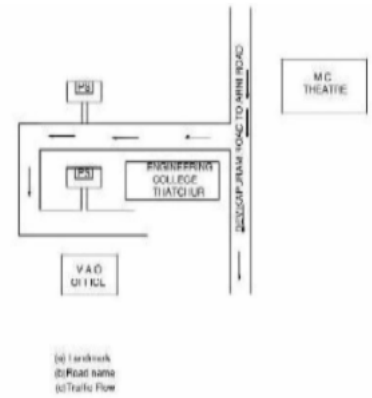

Key MAP View