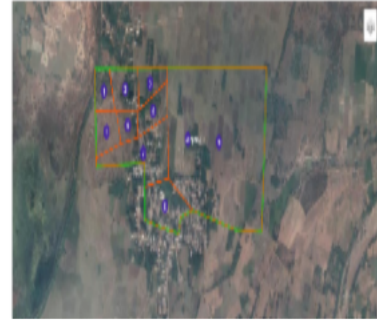

Google Map View