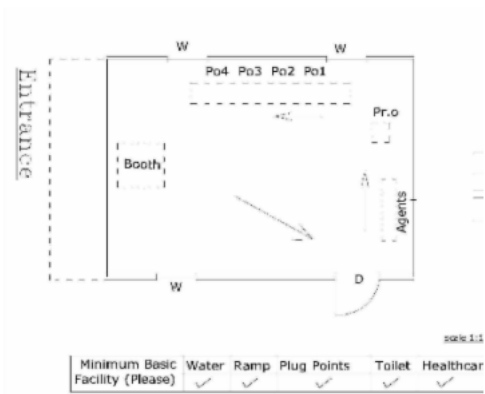

1	1032	496	535	0	1031
---	------	-----	-----	---	------

வாக்காளர் பதிவு அலுவலரின்  
கையொப்பம்

Nazri Naksha

Google Map View

Polling Station Building Front View

Polling Station Front View

Cad View

Key MAP View