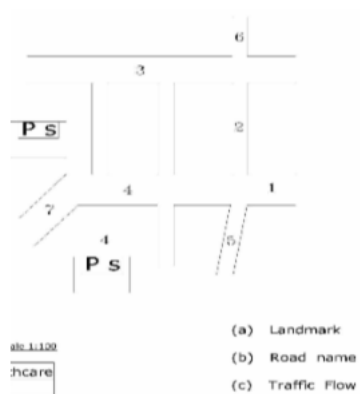

Key MAP View