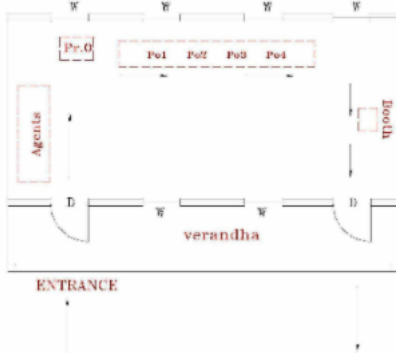

Nazri Naksha

Google Map View

Polling Station Building Front View

Polling Station Front View

Cad View

Key MAP View

- (a) Landmark
- (b) Road name
- (c) Traffic Flow

1 பெயர் : பத்மாவதி - கணவர் பெயர்: பொற் செல்வம் - வீட்டு எண் : 1 வயது : 36 பாலினம் : பெண்	RMD1062348 Photo is available	2 பெயர் : கஸ்தூரி கணவர் பெயர்: சுரேஷ் வீட்டு எண் : 25 வயது : 38 பாலினம் : பெண்	RMD2279842 Photo is available	3 பெயர் : ரம்பா கணவர் பெயர்: ஞானவேல் வீட்டு எண் : 34 வயது : 28 பாலினம் : பெண்	RMD2279800 Photo is available
4 பெயர் : அமுதா - கணவர் பெயர்: இராஜசேகர் - வீட்டு எண் : 47-1 வயது : 60 பாலினம் : பெண்	RMD2230217 Photo is available	# 5 பெயர் : பொற்செல்வன் தந்தையின் பெயர்: இராஜசேகர் - வீட்டு எண் : 47-1 வயது : 41 பாலினம் : ஆண்	GHP4814307 Photo is available	6 பெயர் : ஜோதி - கணவர் பெயர்: பட்டுசாமி - வீட்டு எண் : 48 வயது : 70 பாலினம் : பெண்	RMD0516559 Photo is available
7 பெயர் : பிரபாசந்திரன் - தந்தையின் பெயர்: பட்டுசாமி - வீட்டு எண் : 48 வயது : 49 பாலினம் : ஆண்	RMD0516617 Photo is available	8 பெயர் : ஜோலாமாலினி தந்தையின் பெயர்: பிரபாசந்திரன் - வீட்டு எண் : 48 வயது : 43 பாலினம் : ஆண்	RMD0516567 Photo is available	9 பெயர் : யோகேஷ் தந்தையின் பெயர்: பிரபாசந்திரன் வீட்டு எண் : 48 வயது : 27 பாலினம் : ஆண்	RMD1268903 Photo is available
10 பெயர் : சுமித்ரா - தந்தையின் பெயர்: பிரபாசந்திரன் - வீட்டு எண் : 48-1 வயது : 28 பாலினம் : பெண்	RMD1111715 Photo is available	11 பெயர் : காந்தி - தந்தையின் பெயர்: பொன்னுசாமி - வீட்டு எண் : 50 வயது : 68 பாலினம் : ஆண்	RMD2230225 Photo is available	12 பெயர் : சுரேஷ் - தந்தையின் பெயர்: காந்தி - வீட்டு எண் : 50 வயது : 45 பாலினம் : ஆண்	GHP4814331 Photo is available
13 பெயர் : வளர்மதி கணவர் பெயர்: அகிலன் வீட்டு எண் : 52 வயது : 53 பாலினம் : பெண்	RMD2674166 Photo is available	14 பெயர் : மாலினி கணவர் பெயர்: தமிழ்மாறன் வீட்டு எண் : 52ஏ வயது : 72 பாலினம் : பெண்	RMD2374114 Photo is available	15 பெயர் : தமிழ்மாறன் தந்தையின் பெயர்: மாணிக்கம் ஏம் வீட்டு எண் : 52/ஏ வயது : 76 பாலினம் : ஆண்	RMD2374106 Photo is available
16 பெயர் : மணிகண்டன் தந்தையின் பெயர்: கோபால் வீட்டு எண் : 538 வயது : 21 பாலினம் : ஆண்	RMD2619781 Photo is available	17 பெயர் : சுகன்யா கணவர் பெயர்: அஜீத்குமார் வீட்டு எண் : 619 வயது : 22 பாலினம் : பெண்	RMD2619948 Photo is available	18 பெயர் : ரஞ்சித்குமார் தந்தையின் பெயர்: ரமேஷ் வீட்டு எண் : 641 வயது : 20 பாலினம் : ஆண்	RMD2619823 Photo is available
19 பெயர் : அஜித் தந்தையின் பெயர்: முருகேசன் வீட்டு எண் : 655 வயது : 21 பாலினம் : ஆண்	RMD2619807 Photo is available	20 பெயர் : ரேவதி தந்தையின் பெயர்: ரவிசந்திரன் வீட்டு எண் : 673 வயது : 25 பாலினம் : பெண்	RMD2312692 Photo is available	S 21 பெயர் : காமராஜ் - தந்தையின் பெயர்: வேணுகோபால் - வீட்டு எண் : 970 வயது : 51 பாலினம் : ஆண்	RMD0718155 Photo is available
S 22 பெயர் : இந்திரா - கணவர் பெயர்: ராமசாமி - வீட்டு எண் : 984 வயது : 45 பாலினம் : பெண்	RMD0718163 Photo is available	23 பெயர் : சந்தியா கணவர் பெயர்: தயாநிதி வீட்டு எண் : 1213 வயது : 25 பாலினம் : பெண்	RMD2511178 Photo is available		