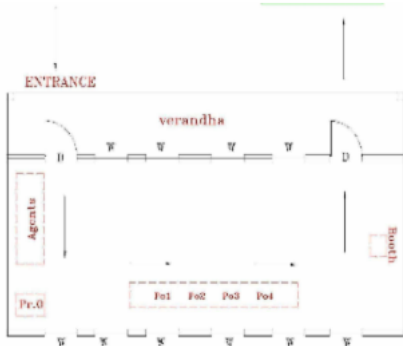

Google Map View

Polling Station Building Front View

Polling Station Front View

Cad View

Key MAP View

- (a) Landmark
- (b) Road name
- (c) Traffic Flow

1 பெயர் : கார்த்திக் - தந்தையின் பெயர்: முனுசாமி - வீட்டு எண் : 1 வயது : 30 பாலினம் : ஆண்	RMD0930297 Photo is available	2 பெயர் : சுகன்யா கணவர் பெயர்: கார்த்திக் வீட்டு எண் : 1/1 வயது : 28 பாலினம் : பெண்	RMD2451284 Photo is available	3 பெயர் : லட்சுமி - கணவர் பெயர்: சின்னதுரை - வீட்டு எண் : 81 வயது : 44 பாலினம் : பெண்	RMD0576868 Photo is available
4 பெயர் : ஆஜித்குமார் - தந்தையின் பெயர்: சரவணன் - வீட்டு எண் : 777 வயது : 27 பாலினம் : ஆண்	RMD1221084 Photo is available	5 பெயர் : குமரன் தந்தையின் பெயர்: சரவணன் வீட்டு எண் : 777 வயது : 22 பாலினம் : ஆண்	RMD2485019 Photo is available	6 பெயர் : ஏழுமலை - தந்தையின் பெயர்: அண்ணாமலை - வீட்டு எண் : 783 வயது : 59 பாலினம் : ஆண்	RMD2123685 Photo is available
7 பெயர் : சந்திரா - கணவர் பெயர்: ஏழுமலை - வீட்டு எண் : 783 வயது : 55 பாலினம் : பெண்	RMD2123693 Photo is available	8 பெயர் : மாணிக்கம் - தந்தையின் பெயர்: பெருமாள் - வீட்டு எண் : 784 வயது : 67 பாலினம் : ஆண்	RMD2123701 Photo is available	9 பெயர் : சின்னபொன்னு - கணவர் பெயர்: மாணிக்கம் - வீட்டு எண் : 784 வயது : 61 பாலினம் : பெண்	RMD2123719 Photo is available
10 பெயர் : இலட்சுமி - கணவர் பெயர்: மாணிக்கம் - வீட்டு எண் : 784 வயது : 51 பாலினம் : பெண்	RMD2123727 Photo is available	11 பெயர் : மணிகண்டன் தந்தையின் பெயர்: மாணிக்கம் வீட்டு எண் : 784 வயது : 24 பாலினம் : ஆண்	RMD2312353 Photo is available	12 பெயர் : சுப்பிரமணி - தந்தையின் பெயர்: பெருமாள் - வீட்டு எண் : 785 வயது : 62 பாலினம் : ஆண்	RMD2123743 Photo is available
13 பெயர் : சுசீலா - கணவர் பெயர்: பெருமாள் - வீட்டு எண் : 785-1 வயது : 60 பாலினம் : பெண்	RMD2123750 Photo is available	14 பெயர் : சத்தியா - கணவர் பெயர்: தருமன் - வீட்டு எண் : 785-1 வயது : 52 பாலினம் : பெண்	RMD2123768 Photo is available	15 பெயர் : ஓளிர்மதி கணவர் பெயர்: ரஞ்சித் வீட்டு எண் : 786 வயது : 26 பாலினம் : பெண்	RMD2484988 Photo is available
16 பெயர் : ஆயிஅம்மாள் - கணவர் பெயர்: நாராயணசாமி - வீட்டு எண் : 787 வயது : 78 பாலினம் : பெண்	RMD2123776 Photo is available	17 பெயர் : மூர்த்தி - தந்தையின் பெயர்: நாராயணசாமி - வீட்டு எண் : 787 வயது : 66 பாலினம் : ஆண்	RMD2123784 Photo is available	18 பெயர் : சாந்தி - கணவர் பெயர்: மூர்த்தி - வீட்டு எண் : 787 வயது : 55 பாலினம் : பெண்	RMD2123792 Photo is available
19 பெயர் : கண்ணகி கணவர் பெயர்: சிறைமீட்டான் வீட்டு எண் : 787 வயது : 23 பாலினம் : பெண்	RMD2488195 Photo is available	20 பெயர் : விசாலம் - கணவர் பெயர்: துரைசாமி - வீட்டு எண் : 788 வயது : 60 பாலினம் : பெண்	RMD2123800 Photo is available	21 பெயர் : புஷ்பா - கணவர் பெயர்: கமல் - வீட்டு எண் : 788 வயது : 44 பாலினம் : பெண்	GHP4917423 Photo is available
22 பெயர் : விமலா - கணவர் பெயர்: ஏழுமலை - வீட்டு எண் : 789 வயது : 36 பாலினம் : பெண்	RMD0718635 Photo is available	23 பெயர் : வெங்கடேசன் - தந்தையின் பெயர்: சண்முகம் - வீட்டு எண் : 790 வயது : 56 பாலினம் : ஆண்	RMD2123818 Photo is available	24 பெயர் : குமாரி - கணவர் பெயர்: வெங்கடேசன் - வீட்டு எண் : 790 வயது : 53 பாலினம் : பெண்	RMD2123826 Photo is available
25 பெயர் : சரண்யா - கணவர் பெயர்: காளிமுத்து - வீட்டு எண் : 790 வயது : 30 பாலினம் : பெண்	RMD0963124 Photo is available	26 பெயர் : இலட்சுமியம்மாள் - கணவர் பெயர்: கோபால் - வீட்டு எண் : 791 வயது : 78 பாலினம் : பெண்	RMD2123834 Photo is available	27 பெயர் : முனியாண்டி - தந்தையின் பெயர்: கோபால் - வீட்டு எண் : 791 வயது : 56 பாலினம் : ஆண்	GHP4760286 Photo is available
28 பெயர் : முனியம்மாள் - கணவர் பெயர்: இரத்தினம் - வீட்டு எண் : 793 வயது : 75 பாலினம் : பெண்	RMD2123859 Photo is available	29 பெயர் : தமிழ்ச்செல்வன் - தந்தையின் பெயர்: பூங்காவனம் - வீட்டு எண் : 797 வயது : 36 பாலினம் : ஆண்	RMD0341743 Photo is available	30 பெயர் : தங்கராஜ் - தந்தையின் பெயர்: மூர்த்தி - வீட்டு எண் : 801 வயது : 35 பாலினம் : ஆண்	RMD0718684 Photo is available