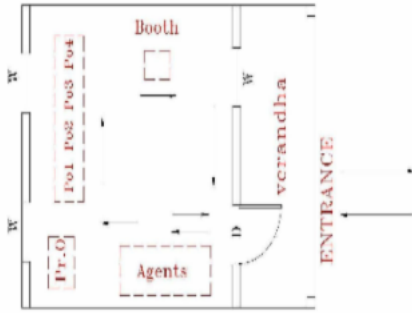

Nazri Naksha

Google Map View

Polling Station Building Front View

Polling Station Front View

Cad View

Key MAP View

- (a) Landmark
- (b) Road name
- (c) Traffic Flow

1 பெயர் : ஹென்றி - தாயின் பெயர்: ஆரவல்லி - வீட்டு எண் : 1 வயது : 37 பாலினம் : ஆண்	RMD0834192 Photo is available	2 பெயர் : நளினி - கணவர் பெயர்: பாஸ்கரன் - வீட்டு எண் : 1 வயது : 36 பாலினம் : பெண்	RMD0833954 Photo is available	3 பெயர் : மோகன்ராஜ் தந்தையின் பெயர்: கிருஷ்ணமூர்த்தி வீட்டு எண் : 1 வயது : 26 பாலினம் : ஆண்	RMD2437432 Photo is available
4 பெயர் : வீரம்மாள் - கணவர் பெயர்: ஜெயராமன் - வீட்டு எண் : 514 வயது : 76 பாலினம் : பெண்	RMD2171288 Photo is available	5 பெயர் : ஜெயபாலன் - தந்தையின் பெயர்: ஜெயராமன் - வீட்டு எண் : 514 வயது : 48 பாலினம் : ஆண்	GHP2278398 Photo is available	6 பெயர் : விஜயகுமார் - தந்தையின் பெயர்: ஜெயராமன் - வீட்டு எண் : 514 வயது : 41 பாலினம் : ஆண்	RMD0155382 Photo is available
7 பெயர் : மஞ்சளா - கணவர் பெயர்: விஜயகுமார் - வீட்டு எண் : 514 வயது : 36 பாலினம் : பெண்	RMD0447409 Photo is available	8 பெயர் : தீபா - கணவர் பெயர்: ஜெயபாலன் - வீட்டு எண் : 516 வயது : 44 பாலினம் : பெண்	RMD0719906 Photo is available	9 பெயர் : சதீஷ் தந்தையின் பெயர்: ஜெயபாலன் வீட்டு எண் : 516 வயது : 21 பாலினம் : ஆண்	RMD2552180 Photo is available
10 பெயர் : அன்னம்மாள் - கணவர் பெயர்: மணி - வீட்டு எண் : 518 வயது : 60 பாலினம் : பெண்	RMD2171304 Photo is available	11 பெயர் : முனிசாமி - தந்தையின் பெயர்: சின்னப்பையன் - வீட்டு எண் : 524 வயது : 60 பாலினம் : ஆண்	RMD2171320 Photo is available	12 பெயர் : அம்சா - கணவர் பெயர்: முனுசாமி - வீட்டு எண் : 524 வயது : 53 பாலினம் : பெண்	GHP3206224 Photo is available
13 பெயர் : சம்பத்து - தந்தையின் பெயர்: சின்னப்பையன் - வீட்டு எண் : 524 வயது : 43 பாலினம் : ஆண்	GHP3206232 Photo is available	14 பெயர் : ஜெயசீலன் - தந்தையின் பெயர்: ஆரவள்ளி - வீட்டு எண் : 524 வயது : 40 பாலினம் : ஆண்	RMD0517250 Photo is available	15 பெயர் : ஆதிகேசவன் - தந்தையின் பெயர்: பெருமாள் - வீட்டு எண் : 529 வயது : 56 பாலினம் : ஆண்	RMD2171338 Photo is available
16 பெயர் : நாவம்மாள் - கணவர் பெயர்: ஆதிகேசவன் - வீட்டு எண் : 529 வயது : 53 பாலினம் : பெண்	RMD2171346 Photo is available	17 பெயர் : சுமதி - கணவர் பெயர்: காசி - வீட்டு எண் : 530 வயது : 58 பாலினம் : பெண்	RMD2171353 Photo is available	18 பெயர் : விக்னேஷ் தந்தையின் பெயர்: முனுசாமி வீட்டு எண் : 531 வயது : 23 பாலினம் : ஆண்	RMD2389278 Photo is available
19 பெயர் : சதீஷ் தந்தையின் பெயர்: முனுசாமி வீட்டு எண் : 531 வயது : 21 பாலினம் : ஆண்	RMD2552099 Photo is available	20 பெயர் : ராஜ்ஜி தந்தையின் பெயர்: அண்ணாதுரை வீட்டு எண் : 532 வயது : 24 பாலினம் : ஆண்	RMD2319713 Photo is available	21 பெயர் : ராதிகா - கணவர் பெயர்: அன்பு - வீட்டு எண் : 536 வயது : 39 பாலினம் : பெண்	RMD0719880 Photo is available
22 பெயர் : பிரியா தந்தையின் பெயர்: கார்த்தி வீட்டு எண் : 537 வயது : 26 பாலினம் : பெண்	RMD1340397 Photo is available	23 பெயர் : ரஜினி தந்தையின் பெயர்: சேகர் வீட்டு எண் : 537 வயது : 25 பாலினம் : ஆண்	RMD1340447 Photo is available	24 பெயர் : ஜெயமணி கணவர் பெயர்: ஆனந்தன் வீட்டு எண் : 539 வயது : 30 பாலினம் : பெண்	RMD1340462 Photo is available
25 பெயர் : திருமலை - தந்தையின் பெயர்: ஆறுமுகம் - வீட்டு எண் : 543 வயது : 34 பாலினம் : ஆண்	RMD0517219 Photo is available	26 பெயர் : வசந்தி கணவர் பெயர்: திருமலை வீட்டு எண் : 543 வயது : 33 பாலினம் : பெண்	RMD1340538 Photo is available	27 பெயர் : ஜாய்பிரியாங்கா தந்தையின் பெயர்: ராஜமாணிக்கம் வீட்டு எண் : 545 வயது : 25 பாலினம் : பெண்	RMD2284016 Photo is available
28 பெயர் : ராதா தாயின் பெயர்: பஞ்சா வீட்டு எண் : 546 வயது : 33 பாலினம் : பெண்	RMD1340470 Photo is available	29 பெயர் : முத்தழகி கணவர் பெயர்: பாண்டியன் வீட்டு எண் : 546 வயது : 30 பாலினம் : பெண்	RMD2284073 Photo is available	30 பெயர் : மண்ணம்மாள் தந்தையின் பெயர்: சுப்பிரமணி வீட்டு எண் : 548 வயது : 27 பாலினம் : பெண்	RMD1363522 Photo is available