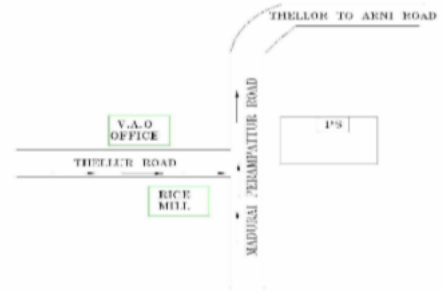

3. வாக்குச் சாவடியின் விவரங்கள்

வாக்குச் சாவடியின் எண் மற்றும் பெயர் : 306 - ஊராட்சி ஒன்றிய நடுநிலைப்பள்ளி கிழக்கு பார்த்து, ராந்தம் கிராமம் மற்றும் அஞ்சல் 632313 வாக்குச் சாவடியின் முகவரி : ஊராட்சி ஒன்றிய நடுநிலைப்பள்ளி கிழக்கு பார்த்து,, ராந்தம் கிராமம் மற்றும் அஞ்சல் 632313	வாக்குச் சாவடியின் வகைப்பாடு (ஆண்/பெண்/பொது)	பொது
	துணை வாக்குச் சாவடிகளின் எண்ணிக்கை :	0

Polling Station Front View

Cad View

Key MAP View

- (a) Landmark
- (b) Road name
- (c) Traffic Flow

சட்டமன்றத் தொகுதியின் எண் மற்றும் பெயர் : 67-ஆரணி பிரிவு எண் மற்றும் பெயர் 1-தெள்ளூர் (வ.கி) ராந்தம் (ஊ), வார்டு 1 கீழண்டைத்தெரு