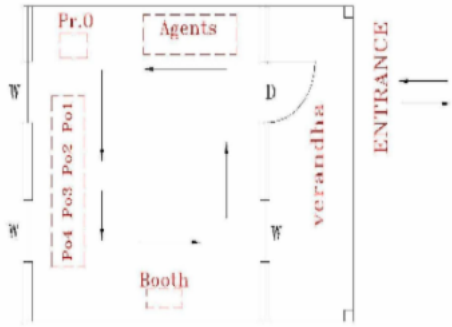

Google Map View

Polling Station Building Front View

Polling Station Front View

Cad View

Key MAP View

(a) Landmark  
(b) Road name  
(c) Traffic flow

1 பெயர் : கனகவள்ளி - கணவர் பெயர்: பெருமாள் - வீட்டு எண் : 1 வயது : 70 பாலினம் : பெண் Photo is available RMD1112978	2 பெயர் : குமார் - தந்தையின் பெயர்: ரேணு - வீட்டு எண் : 1 வயது : 52 பாலினம் : ஆண் Photo is available RMD0576959	3 பெயர் : ஞானவேல் - தந்தையின் பெயர்: சுப்பிரமணி - வீட்டு எண் : 1 வயது : 47 பாலினம் : ஆண் Photo is available RMD0963496
4 பெயர் : மகேஸ்வரி - கணவர் பெயர்: குமார் - வீட்டு எண் : 1 வயது : 46 பாலினம் : பெண் Photo is available RMD0576942	5 பெயர் : பூங்காவனம் - கணவர் பெயர்: பாலாஜி - வீட்டு எண் : 1 வயது : 44 பாலினம் : பெண் Photo is available RMD1112994	6 பெயர் : சசிகலா - கணவர் பெயர்: சங்கர் - வீட்டு எண் : 1 வயது : 44 பாலினம் : பெண் Photo is available RMD0448274
7 பெயர் : அம்பிகா - கணவர் பெயர்: ஞானவேல் - வீட்டு எண் : 1 வயது : 40 பாலினம் : பெண் Photo is available RMD0963504	8 பெயர் : நிர்மலா - கணவர் பெயர்: குமார் - வீட்டு எண் : 1 வயது : 38 பாலினம் : பெண் Photo is available RMD0720946	9 பெயர் : பச்சையம்மாள் - கணவர் பெயர்: சுரேஷ் - வீட்டு எண் : 1 வயது : 38 பாலினம் : பெண் Photo is available RMD1063056
10 பெயர் : ரேவதி - தந்தையின் பெயர்: ராஜாராம் - வீட்டு எண் : 1 வயது : 37 பாலினம் : பெண் Photo is available RMD0517862	S 11 பெயர் : யோகேஷ் - தந்தையின் பெயர்: விஷ்ணு - வீட்டு எண் : 1 வயது : 35 பாலினம் : ஆண் DELETED Photo is available RMD0448266	12 பெயர் : ரமணி - கணவர் பெயர்: முனிரத்தினம் - வீட்டு எண் : 1 வயது : 35 பாலினம் : பெண் Photo is available RMD0720938
13 பெயர் : ஜெகதிஸ்வரன் - தந்தையின் பெயர்: பாண்டியன் - வீட்டு எண் : 1 வயது : 35 பாலினம் : ஆண் Photo is available RMD0566505	14 பெயர் : அனிதா - கணவர் பெயர்: நடராஜன் - வீட்டு எண் : 1 வயது : 34 பாலினம் : பெண் Photo is available RMD0517979	15 பெயர் : லட்சுமி - கணவர் பெயர்: ராஜி - வீட்டு எண் : 1 வயது : 34 பாலினம் : பெண் Photo is available RMD1063064
16 பெயர் : சத்யா - கணவர் பெயர்: சிவா - வீட்டு எண் : 1 வயது : 34 பாலினம் : பெண் Photo is available RMD0517755	17 பெயர் : காஞ்சனா - தந்தையின் பெயர்: மணிவண்ணன் - வீட்டு எண் : 1 வயது : 33 பாலினம் : பெண் Photo is available RMD1063072	18 பெயர் : சுகுணா - தந்தையின் பெயர்: அமரன் - வீட்டு எண் : 1 வயது : 31 பாலினம் : ஆண் Photo is available RMD1113018
19 பெயர் : காவியா - தந்தையின் பெயர்: மணிகண்டன் - வீட்டு எண் : 1 வயது : 30 பாலினம் : பெண் Photo is available RMD1063098	20 பெயர் : கோதண்டராமன் - தந்தையின் பெயர்: மணிவண்ணன் - வீட்டு எண் : 1 வயது : 30 பாலினம் : ஆண் Photo is available RMD0963512	21 பெயர் : அனிதா - கணவர் பெயர்: முனியன் - வீட்டு எண் : 1-45 வயது : 38 பாலினம் : பெண் Photo is available RMD0517789
22 பெயர் : முனுசாமி - தந்தையின் பெயர்: பச்சையப்பன் - வீட்டு எண் : 1-99 வயது : 73 பாலினம் : ஆண் Photo is available RMD0157446	23 பெயர் : பழனிமலை - தந்தையின் பெயர்: முனுசாமி - வீட்டு எண் : 1-99 வயது : 32 பாலினம் : ஆண் Photo is available RMD0720789	24 பெயர் : சீனுவாசன் - தந்தையின் பெயர்: இளங்கோவன் - வீட்டு எண் : 1-122B வயது : 37 பாலினம் : ஆண் Photo is available RMD0835330
25 பெயர் : ரம்யா - கணவர் பெயர்: திருமால் - வீட்டு எண் : 1-147 வயது : 32 பாலினம் : பெண் Photo is available RMD0931493	26 பெயர் : ராஜேஸ்வரி - கணவர் பெயர்: சின்ராஜ் - வீட்டு எண் : 2-116 வயது : 47 பாலினம் : பெண் Photo is available GHP5117817	27 பெயர் : வனிதா - கணவர் பெயர்: தேவர் - வீட்டு எண் : 2-138 வயது : 45 பாலினம் : பெண் Photo is available RMD1039312
28 பெயர் : முத்தமிழ் - தந்தையின் பெயர்: தேவர் - வீட்டு எண் : 2-138 வயது : 27 பாலினம் : ஆண் Photo is available RMD1221829	29 பெயர் : அபீநயா கணவர் பெயர்: ஜெகன் வீட்டு எண் : 7 வயது : 30 பாலினம் : பெண் Photo is available RMD2416097	30 பெயர் : சதீஷ் - தந்தையின் பெயர்: புருஷோத்தமன் - வீட்டு எண் : 22 வயது : 30 பாலினம் : ஆண் Photo is available RMD0963520