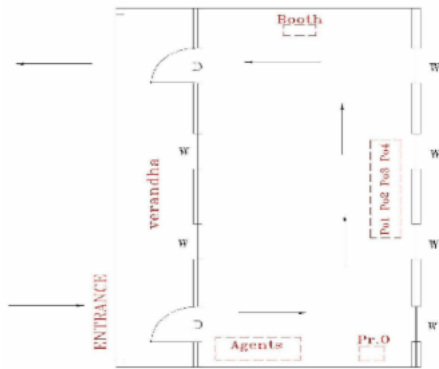

Google Map View

Polling Station Building Front View

Polling Station Front View

Cad View

Key MAP View

- (a) Landmark
- (b) Road name
- (c) Traffic Flow

1 பெயர் : ரேகா கணவர் பெயர் : ராஜ்குமார் வீட்டு எண் : 0 வயது : 29 பாலினம் : பெண் Photo is available RMD2490795	2 பெயர் : உண்ணாமலை - கணவர் பெயர் : அயோத்தி - வீட்டு எண் : 1 வயது : 78 பாலினம் : பெண் Photo is available RMD0721654	3 பெயர் : பாணு - கணவர் பெயர் : ஏழுமலை - வீட்டு எண் : 1 வயது : 65 பாலினம் : பெண் Photo is available RMD2216984
4 பெயர் : தட்சணாமூர்த்தி - தந்தையின் பெயர் : ராஜேந்திரன் - வீட்டு எண் : 1-2 வயது : 31 பாலினம் : ஆண் Photo is available RMD0721639	5 பெயர் : சரிதா கணவர் பெயர் : தட்சணாமூர்த்தி வீட்டு எண் : 1/4 வயது : 31 பாலினம் : பெண் Photo is available RMD2359156	6 பெயர் : கிருஷ்ணமூர்த்தி - தந்தையின் பெயர் : அசோகன் வீட்டு எண் : 1-6 வயது : 34 பாலினம் : ஆண் Photo is available RMD0721753
7 பெயர் : அரிக்குமார் - தந்தையின் பெயர் : கந்தன் - வீட்டு எண் : 1-9 வயது : 35 பாலினம் : ஆண் Photo is available RMD0518308	8 பெயர் : ஆதிமூலம் தந்தையின் பெயர் : கந்தன் வீட்டு எண் : 1/9 வயது : 32 பாலினம் : ஆண் Photo is available RMD1341460	9 பெயர் : செல்வரசு - தந்தையின் பெயர் : பெருமாள்சாமி - வீட்டு எண் : 1-12 வயது : 44 பாலினம் : ஆண் Photo is available RMD0448910
10 பெயர் : அஞ்சலா - கணவர் பெயர் : செல்வரசு - வீட்டு எண் : 1-12 வயது : 41 பாலினம் : பெண் Photo is available RMD0518290	11 பெயர் : ராதா - கணவர் பெயர் : நெடுஞ்செழியன் - வீட்டு எண் : 1-15 வயது : 41 பாலினம் : பெண் Photo is available RMD0721696	12 பெயர் : ராஜ்குமார் - தந்தையின் பெயர் : கமலக்கண்ணன் - வீட்டு எண் : 1-15 வயது : 32 பாலினம் : ஆண் Photo is available RMD0721613
13 பெயர் : கமலநாதன் - தந்தையின் பெயர் : கண்ணரெட்டி - வீட்டு எண் : 1-17 வயது : 48 பாலினம் : ஆண் Photo is available RMD0721647	14 பெயர் : சரவணன் - தந்தையின் பெயர் : பழனி - வீட்டு எண் : 1-17 வயது : 32 பாலினம் : ஆண் Photo is available RMD0721738	15 பெயர் : மஞ்சளா - கணவர் பெயர் : கோவிந்தசாமி - வீட்டு எண் : 1-18 வயது : 38 பாலினம் : பெண் Photo is available RMD0721605
16 பெயர் : முருகன் - தந்தையின் பெயர் : கோவிந்தசாமி - வீட்டு எண் : 1-18 வயது : 32 பாலினம் : ஆண் Photo is available RMD0721621	17 பெயர் : மகாராணி - கணவர் பெயர் : சரவணன் - வீட்டு எண் : 1-21 வயது : 46 பாலினம் : பெண் Photo is available RMD0721936	18 பெயர் : பாஸ்கரன் - தந்தையின் பெயர் : முனியாண்டி - வீட்டு எண் : 1-21 வயது : 29 பாலினம் : ஆண் Photo is available RMD1113349
19 பெயர் : மோகன்ராஜ் - தந்தையின் பெயர் : கருணாமூர்த்தி - வீட்டு எண் : 1-22 வயது : 32 பாலினம் : ஆண் Photo is available RMD0721704	20 பெயர் : இரத்தன் குமார் - தந்தையின் பெயர் : பழனி - வீட்டு எண் : 1-26 வயது : 29 பாலினம் : ஆண் Photo is available RMD1113273	21 பெயர் : பத்மநாதன் தந்தையின் பெயர் : தாமோதரன் வீட்டு எண் : 1/26 வயது : 24 பாலினம் : ஆண் Photo is available RMD2308518
22 பெயர் : பெருமாள் - தந்தையின் பெயர் : முனுசாமி - வீட்டு எண் : 1-27 வயது : 32 பாலினம் : ஆண் Photo is available RMD0721761	23 பெயர் : பாஸ்கர் - தந்தையின் பெயர் : தனசேகரன் வீட்டு எண் : 1-35 வயது : 32 பாலினம் : ஆண் Photo is available RMD0721746	24 பெயர் : இராஜேந்திரன் - தந்தையின் பெயர் : சின்னப்பா - வீட்டு எண் : 2 வயது : 63 பாலினம் : ஆண் Photo is available RMD2216992
25 பெயர் : மலர் - கணவர் பெயர் : ஆறுமுகம் - வீட்டு எண் : 2 வயது : 46 பாலினம் : பெண் Photo is available RMD0157974	# 26 பெயர் : முரளி தந்தையின் பெயர் : முனியாண்டி - வீட்டு எண் : 2 வயது : 32 பாலினம் : ஆண் Photo is available RMD0835629	27 பெயர் : ஆனந்தி - கணவர் பெயர் : முனியாண்டி - வீட்டு எண் : 2-2 வயது : 53 பாலினம் : பெண் Photo is available RMD2217008
28 பெயர் : கௌரி கணவர் பெயர் : கார்த்திகேயன் வீட்டு எண் : 2/6 வயது : 40 பாலினம் : பெண் Photo is available RMD1341544	29 பெயர் : முனியாண்டி - தந்தையின் பெயர் : சின்னப்பா - வீட்டு எண் : 2A வயது : 57 பாலினம் : ஆண் Photo is available RMD2217016	30 பெயர் : முருகன் - தந்தையின் பெயர் : சுப்ரமணி - வீட்டு எண் : 3-41G வயது : 28 பாலினம் : ஆண் Photo is available RMD1113281