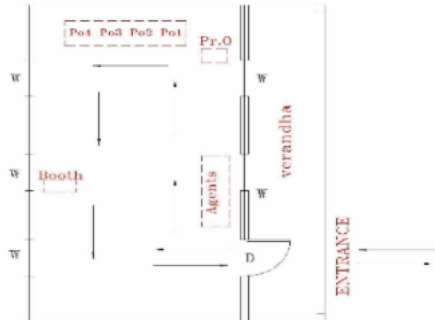

Google Map View

Polling Station Building Front View

Polling Station Front View

Cad View

Key MAP View

- (a) Landmark
- (b) Road name
- (c) Traffic Flow

1 பெயர் : தசரதன் - தந்தையின் பெயர்: சிவபிரசனம் - வீட்டு எண் : 1 வயது : 62 பாலினம் : ஆண்	RMD0518456 Photo is available	2 பெயர் : குப்பன் - தந்தையின் பெயர்: ராஜாபாதர் - வீட்டு எண் : 1 வயது : 58 பாலினம் : ஆண்	RMD2229938 Photo is available	3 பெயர் : கன்னியம்மாள் - கணவர் பெயர்: குப்பன் - வீட்டு எண் : 1 வயது : 53 பாலினம் : பெண்	RMD2229946 Photo is available
4 பெயர் : வள்ளி - கணவர் பெயர்: தேவேந்திரன் - வீட்டு எண் : 1 வயது : 39 பாலினம் : பெண்	RMD0518472 Photo is available	5 பெயர் : சத்தியா - தந்தையின் பெயர்: குப்பன் - வீட்டு எண் : 1-1 வயது : 37 பாலினம் : பெண்	RMD0932236 Photo is available	6 பெயர் : சத்தியராஜ் - தந்தையின் பெயர்: குப்பன் - வீட்டு எண் : 1-1 வயது : 36 பாலினம் : ஆண்	RMD0158964 Photo is available
7 பெயர் : தேவேந்திரன் - தந்தையின் பெயர்: ஆதிகேசவன் - வீட்டு எண் : 1-5 வயது : 44 பாலினம் : ஆண்	RMD0158980 Photo is available	8 பெயர் : முருகன் - தந்தையின் பெயர்: ரத்தினவேலு - வீட்டு எண் : 1-36 வயது : 48 பாலினம் : ஆண்	RMD0159160 Photo is available	9 பெயர் : உத்திரக்குமார் - தந்தையின் பெயர்: வேலாயுதம் - வீட்டு எண் : 2 வயது : 65 பாலினம் : ஆண்	RMD2229979 Photo is available
10 பெயர் : உஷாராணி - கணவர் பெயர்: உத்திரக்குமார் - வீட்டு எண் : 2 வயது : 58 பாலினம் : பெண்	RMD2229987 Photo is available	11 பெயர் : ராஜாபாதர் - தந்தையின் பெயர்: நாராயணசாமி - வீட்டு எண் : 3 வயது : 83 பாலினம் : ஆண்	RMD2229995 Photo is available	12 பெயர் : முரளி - தந்தையின் பெயர்: வெங்கிடேசன் - வீட்டு எண் : 3 வயது : 47 பாலினம் : ஆண்	RMD0158998 Photo is available
13 பெயர் : ரேணுகா - தந்தையின் பெயர்: ராஜாபாதர் - வீட்டு எண் : 3 வயது : 45 பாலினம் : பெண்	GHP4892535 Photo is available	14 பெயர் : தட்சணாமூர்த்தி - தந்தையின் பெயர்: வேலாயுதம் - வீட்டு எண் : 4 வயது : 78 பாலினம் : ஆண்	RMD2230001 Photo is available	15 பெயர் : உண்ணாமலை - கணவர் பெயர்: தட்சணாமூர்த்தி - வீட்டு எண் : 4 வயது : 70 பாலினம் : பெண்	RMD2230019 Photo is available
16 பெயர் : மன்னார் - தந்தையின் பெயர்: தட்சணாமூர்த்தி - வீட்டு எண் : 4 வயது : 50 பாலினம் : ஆண்	RMD2230027 Photo is available	17 பெயர் : சோமசுந்தரம் - தந்தையின் பெயர்: தட்சணாமூர்த்தி - வீட்டு எண் : 4 வயது : 47 பாலினம் : ஆண்	RMD2230043 Photo is available	18 பெயர் : சுதாதேவி - கணவர் பெயர்: சோமசுந்தரம் - வீட்டு எண் : 4 வயது : 36 பாலினம் : பெண்	RMD0219931 Photo is available
19 பெயர் : ரவி - தந்தையின் பெயர்: ஆதிகேசவன் - வீட்டு எண் : 5 வயது : 49 பாலினம் : ஆண்	RMD2230050 Photo is available	20 பெயர் : அன்பரசி - கணவர் பெயர்: பாபு - வீட்டு எண் : 5 வயது : 48 பாலினம் : பெண்	RMD2230068 Photo is available	21 பெயர் : கோகுலன் தந்தையின் பெயர்: பாபு வீட்டு எண் : 5 வயது : 24 பாலினம் : ஆண்	RMD2416469 Photo is available
22 பெயர் : மார்க்கபந்து - தந்தையின் பெயர்: கோவிந்தசாமி - வீட்டு எண் : 6 வயது : 76 பாலினம் : ஆண்	RMD2230076 Photo is available	23 பெயர் : காவேரியம்மாள் - கணவர் பெயர்: மார்க்கபந்து - வீட்டு எண் : 6 வயது : 66 பாலினம் : பெண்	RMD2233781 Photo is available	24 பெயர் : வனிதா - தந்தையின் பெயர்: மார்க்கபந்து - வீட்டு எண் : 6 வயது : 40 பாலினம் : பெண்	GHP4795233 Photo is available
25 பெயர் : ஆனந்தராஜ் தந்தையின் பெயர்: மார்க்கபந்து - வீட்டு எண் : 6 வயது : 33 பாலினம் : ஆண்	RMD0518662 Photo is available	26 பெயர் : பச்சையம்மாள் - கணவர் பெயர்: தசரதன் - வீட்டு எண் : 7 வயது : 53 பாலினம் : பெண்	RMD2233815 Photo is available	27 பெயர் : பாபு - தந்தையின் பெயர்: ஆதிகேசவன் - வீட்டு எண் : 7 வயது : 51 பாலினம் : ஆண்	RMD2233823 Photo is available
28 பெயர் : விஷ்ணு தந்தையின் பெயர்: ரவி வீட்டு எண் : 7 வயது : 21 பாலினம் : ஆண்	RMD2507887 Photo is available	29 பெயர் : ர திவாகர் ர திவாகர் தந்தையின் பெயர்: ஆ ரவி ஆ ரவி வீட்டு எண் : 7 வயது : 19 பாலினம் : ஆண்	RMD2712321 Photo is available	30 பெயர் : காசி - தந்தையின் பெயர்: முளிரத்தினம் - வீட்டு எண் : 8 வயது : 55 பாலினம் : ஆண்	RMD2233831 Photo is available