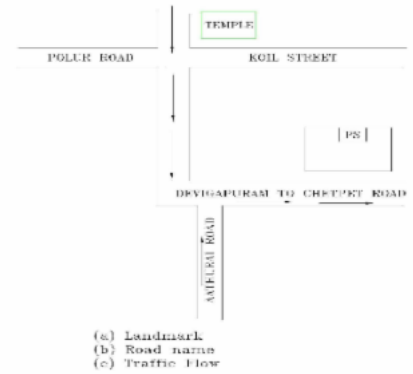

Key MAP View