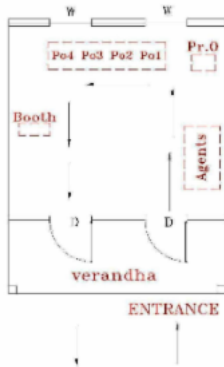

வாக்காளர் பதிவு அலுவலரின்
கையொப்பம்

Nazri Naksha

Google Map View

Polling Station Building Front View

Polling Station Front View

Cad View

Key MAP View

1	RMD0450338	பெயர் : அருவி - தந்தையின் பெயர்: சின்னப்பன் - வீட்டு எண் : 1 வயது : 66 பாலினம் : ஆண்	Photo is available	2	RMD0450320	பெயர் : சகுந்தலா - கணவர் பெயர்: அருவி - வீட்டு எண் : 1 வயது : 61 பாலினம் : பெண்	Photo is available	3	RMD0220426	பெயர் : பத்மா - கணவர் பெயர்: அகஸ்டின் - வீட்டு எண் : 1 வயது : 47 பாலினம் : பெண்	Photo is available
4	RMD1063387	பெயர் : அமுதா - கணவர் பெயர்: சங்கர் - வீட்டு எண் : 1 வயது : 43 பாலினம் : பெண்	Photo is available	5	RMD0837476	பெயர் : சாந்தி - கணவர் பெயர்: முருகதாஸ் - வீட்டு எண் : 1 வயது : 43 பாலினம் : பெண்	Photo is available	6	RMD2649655	பெயர் : ஜெகநாதன் தந்தையின் பெயர்: சுந்தரம் வீட்டு எண் : 1 வயது : 42 பாலினம் : ஆண்	Photo is available
7	RMD0450270	பெயர் : செளந்தராஜன் - தந்தையின் பெயர்: சண்முகம் - வீட்டு எண் : 1 வயது : 39 பாலினம் : ஆண்	Photo is available	8	RMD0450353	பெயர் : குமாரி - கணவர் பெயர்: ரமேஷ் - வீட்டு எண் : 1 வயது : 39 பாலினம் : பெண்	Photo is available	9	RMD0450726	பெயர் : பிச்சாண்டி - தந்தையின் பெயர்: பெருமாள் - வீட்டு எண் : 1 வயது : 37 பாலினம் : ஆண்	Photo is available
10	RMD0450742	பெயர் : ராஜிவகாந்தி - தந்தையின் பெயர்: சின்னவேடியன் - வீட்டு எண் : 1 வயது : 37 பாலினம் : ஆண்	Photo is available	11	RMD2649648	பெயர் : பரிமள கணவர் பெயர்: ஜெகநாதன் வீட்டு எண் : 1 வயது : 37 பாலினம் : பெண்	Photo is available	12	RMD0450197	பெயர் : வீரப்பன் - தந்தையின் பெயர்: மூர்த்தி - வீட்டு எண் : 1 வயது : 36 பாலினம் : ஆண்	Photo is available
13	RMD1222652	பெயர் : சுரேஷ் - தந்தையின் பெயர்: முனுசாமி - வீட்டு எண் : 1 வயது : 35 பாலினம் : ஆண்	Photo is available	14	RMD0519777	பெயர் : ஏழுமலை - தந்தையின் பெயர்: சேட்டு - வீட்டு எண் : 1 வயது : 35 பாலினம் : ஆண்	Photo is available	15	RMD1222660	பெயர் : இராஜேஸ்வரி - தந்தையின் பெயர்: துரை - வீட்டு எண் : 1 வயது : 35 பாலினம் : பெண்	Photo is available
16	RMD1063411	பெயர் : மீனா - கணவர் பெயர்: சுரேஷ் - வீட்டு எண் : 1 வயது : 33 பாலினம் : பெண்	Photo is available	17	RMD0724278	பெயர் : சுகுணா - கணவர் பெயர்: பிச்சாண்டி - வீட்டு எண் : 1 வயது : 33 பாலினம் : பெண்	Photo is available	18	RMD2413714	பெயர் : ஜெயப்ரியா கணவர் பெயர்: வேளாங்கண்ணன் வீட்டு எண் : 1 வயது : 33 பாலினம் : பெண்	Photo is available
19	RMD0837500	பெயர் : சாரத்குமார் - தந்தையின் பெயர்: சேகர் - வீட்டு எண் : 1 வயது : 31 பாலினம் : ஆண்	Photo is available	20	RMD1170802	பெயர் : அபிஷேக் - தந்தையின் பெயர்: எட்விக் - வீட்டு எண் : 1 வயது : 30 பாலினம் : ஆண்	Photo is available	21	RMD1222843	பெயர் : மதன் தந்தையின் பெயர்: கல்யாணசுந்திரம் - வீட்டு எண் : 1 வயது : 27 பாலினம் : ஆண்	Photo is available
22	RMD1222850	பெயர் : ராஜ்குமார் - தந்தையின் பெயர்: கிருஷ்ணன் - வீட்டு எண் : 1 வயது : 27 பாலினம் : ஆண்	Photo is available	23	RMD1222868	பெயர் : தமிழ்ச்செல்வி - தந்தையின் பெயர்: அண்ணாமலை - வீட்டு எண் : 1 வயது : 27 பாலினம் : பெண்	Photo is available	24	RMD1222892	பெயர் : சுமித்ரா - தந்தையின் பெயர்: சுப்பிரமணி - வீட்டு எண் : 1 வயது : 27 பாலினம் : பெண்	Photo is available
25	RMD1342211	பெயர் : ராதிகா தந்தையின் பெயர்: ரவி வீட்டு எண் : 01 வயது : 25 பாலினம் : பெண்	Photo is available	26	TUI0028886	பெயர் : தாஸ் - தந்தையின் பெயர்: செல்வம் - வீட்டு எண் : 3 வயது : 51 பாலினம் : ஆண்	Photo is available	27	RMD0724682	பெயர் : சேவியர் - தந்தையின் பெயர்: ஆரோக்யசாமி - வீட்டு எண் : 3 வயது : 48 பாலினம் : ஆண்	Photo is available
28	RMD0724302	பெயர் : சத்தியராஜி - தந்தையின் பெயர்: சண்முகம் - வீட்டு எண் : 3-1B வயது : 34 பாலினம் : ஆண்	Photo is available	29	RMD0724310	பெயர் : தேவி - கணவர் பெயர்: மருதமலை - வீட்டு எண் : 3-3 வயது : 38 பாலினம் : பெண்	Photo is available	30	RMD0724245	பெயர் : பழனி - தந்தையின் பெயர்: முனுசாமி - வீட்டு எண் : 3-4 வயது : 40 பாலினம் : ஆண்	Photo is available