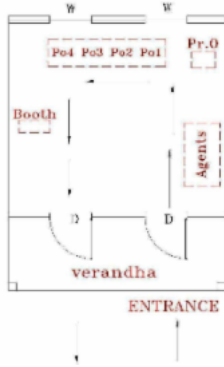

Google Map View

Polling Station Building Front View

Polling Station Front View

Cad View

Key MAP View

சட்டமன்றத் தொகுதியின் எண் மற்றும் பெயர் : 67-ஆரணி பிரிவு எண் மற்றும் பெயர் 1-தேவிகாபுரம் (வ.கி) மற்றும் (ஊ), வார்டு 6 புதுத்தெரு