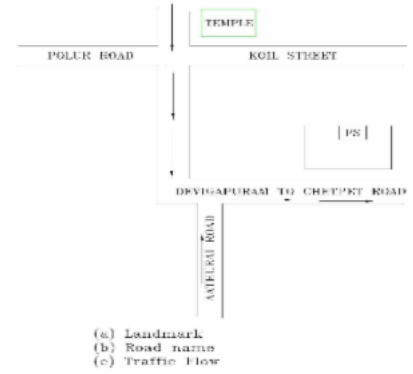

Google Map View

Polling Station Building Front View

Polling Station Front View

Cad View

Key MAP View

சட்டமன்றத் தொகுதியின் எண் மற்றும் பெயர் : 67-ஆரணி பிரிவு எண் மற்றும் பெயர் 1-தேவிகாபுரம் (வ.கி) மற்றும் (ஊ), வார்டு 6 புதுத்தெரு