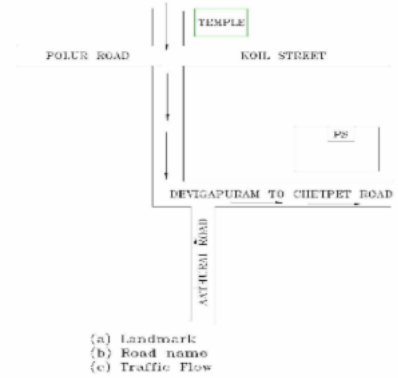

Cad View

Key MAP View