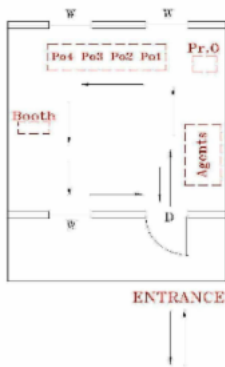

Google Map View

Polling Station Building Front View

Polling Station Front View

Cad View

Key MAP View

1	RMD1114545	பெயர் : பரிமலா - கணவர் பெயர்: பாஸ்கரன் - வீட்டு எண் : 1 வயது : 40 பாலினம் : பெண்	Photo is available	2	RMD0577239	பெயர் : ராஜ்குமார் - தந்தையின் பெயர்: வெங்கடேசன் - வீட்டு எண் : 1 வயது : 34 பாலினம் : ஆண்	Photo is available	3	RMD1223262	பெயர் : சந்தோஷ் - தந்தையின் பெயர்: சதாணந்தம் - வீட்டு எண் : 1 வயது : 27 பாலினம் : ஆண்	Photo is available
4	RMD0726356	பெயர் : ஜீவா - கணவர் பெயர்: பாலு - வீட்டு எண் : 2/199பி வயது : 37 பாலினம் : பெண்	Photo is available	5	RMD1170919	பெயர் : ராஜேந்திரன் - தந்தையின் பெயர்: கிருபாசங்கர் - வீட்டு எண் : 2-251A வயது : 63 பாலினம் : ஆண்	Photo is available	6	RMD1170927	பெயர் : ஜெயந்தி - கணவர் பெயர்: ராஜேந்திரன் - வீட்டு எண் : 2-251A வயது : 47 பாலினம் : பெண்	Photo is available
7	RMD0726521	பெயர் : ஜயப்பன் - தந்தையின் பெயர்: சேகர் - வீட்டு எண் : 4-81A வயது : 32 பாலினம் : ஆண்	Photo is available	8	RMD1114453	பெயர் : செல்வராஜ் - தந்தையின் பெயர்: நடராஜன் - வீட்டு எண் : 4-712 வயது : 54 பாலினம் : ஆண்	Photo is available	9	RMD1114388	பெயர் : கீர்த்திகா - தந்தையின் பெயர்: முரளிதரன் - வீட்டு எண் : 4-797 வயது : 28 பாலினம் : பெண்	Photo is available
10	RMD2350718	பெயர் : வினோத் தந்தையின் பெயர்: ராஜேந்திரன் வீட்டு எண் : 4/797 வயது : 23 பாலினம் : ஆண்	Photo is available	11	RMD0521104	பெயர் : சாந்தலிங்கம் - தந்தையின் பெயர்: ஆறுமுகம் - வீட்டு எண் : 4-805 வயது : 80 பாலினம் : ஆண்	Photo is available	12	RMD2286748	பெயர் : விக்னேஷ் தந்தையின் பெயர்: சதனாந்தம் வீட்டு எண் : 90/பீ வயது : 25 பாலினம் : ஆண்	Photo is available
13	RMD1246784	பெயர் : திவ்யலக்ஷ்மி தந்தையின் பெயர்: ரவிசந்தரன் வீட்டு எண் : 95/4 வயது : 26 பாலினம் : பெண்	Photo is available	14	RMD0726331	பெயர் : மோகன் - தந்தையின் பெயர்: மண்ணு - வீட்டு எண் : 106 வயது : 56 பாலினம் : ஆண்	Photo is available	15	RMD2481844	பெயர் : திவ்யா இதரர் பெயர்: கமல் வீட்டு எண் : 218 வயது : 30 பாலினம் : பெண்	Photo is available
16	RMD1040708	பெயர் : விமலா - தந்தையின் பெயர்: பிச்சாண்டி - வீட்டு எண் : 224 வயது : 31 பாலினம் : பெண்	Photo is available	17	RMD2703569	பெயர் : பார்த்திபன் தந்தையின் பெயர்: மோகன் வீட்டு எண் : 229 வயது : 20 பாலினம் : ஆண்	Photo is available	18	RMD2482008	பெயர் : தர்ஷன் தந்தையின் பெயர்: ஸ்ரீதர் வீட்டு எண் : 656 வயது : 22 பாலினம் : ஆண்	Photo is available
19	RMD2485209	பெயர் : சோனியா தந்தையின் பெயர்: ரமேஷ் வீட்டு எண் : 694 வயது : 23 பாலினம் : பெண்	Photo is available	20	RMD2349660	பெயர் : சுரேஷ் தந்தையின் பெயர்: வாசு வீட்டு எண் : 704/4 வயது : 24 பாலினம் : ஆண்	Photo is available	21	GHP5150628	பெயர் : காமன் - தந்தையின் பெயர்: நந்தகோபாலன் - வீட்டு எண் : 708 வயது : 37 பாலினம் : ஆண்	Photo is available
22	RMD0521138	பெயர் : சரோஜினி - கணவர் பெயர்: செல்வராஜி - வீட்டு எண் : 719 வயது : 39 பாலினம் : பெண்	Photo is available	23	RMD1040773	பெயர் : இளங்கோ - தந்தையின் பெயர்: சத்தியமூர்த்தி - வீட்டு எண் : 748ஏ வயது : 29 பாலினம் : ஆண்	Photo is available	24	GHP5150644	பெயர் : கன்னியப்பன் - தந்தையின் பெயர்: பரசுராமன் - வீட்டு எண் : 753 வயது : 69 பாலினம் : ஆண்	Photo is available
25	GHP5150669	பெயர் : வள்ளி - கணவர் பெயர்: கன்னியப்பன் - வீட்டு எண் : 753 வயது : 55 பாலினம் : பெண்	Photo is available	26	GHP5150651	பெயர் : பிரபு - தந்தையின் பெயர்: கன்னியப்பன் - வீட்டு எண் : 753 வயது : 39 பாலினம் : ஆண்	Photo is available	27	RMD1040799	பெயர் : தமிழ்செல்வி - கணவர் பெயர்: சீனிவாசன் - வீட்டு எண் : 755 வயது : 33 பாலினம் : பெண்	Photo is available
28	RMD2350452	பெயர் : தீனா தந்தையின் பெயர்: பிரகாஷ் வீட்டு எண் : 778 வயது : 24 பாலினம் : ஆண்	Photo is available	29	RMD2206647	பெயர் : பிச்சாண்டி - தந்தையின் பெயர்: கிருஷ்ணன் - வீட்டு எண் : 785 வயது : 73 பாலினம் : ஆண்	Photo is available	30	RMD2206654	பெயர் : விஜயா - கணவர் பெயர்: பிச்சாண்டி - வீட்டு எண் : 785 வயது : 68 பாலினம் : பெண்	Photo is available