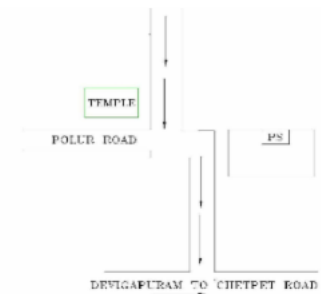

Google Map View

Polling Station Building Front View

Polling Station Front View

Cad View

Key MAP View

- (a) Landmark
- (b) Road name
- (c) Traffic Flow

சட்டமன்றத் தொகுதியின் எண் மற்றும் பெயர் : 67-ஆரணி பிரிவு எண் மற்றும் பெயர் 1-தேவிகாபுரம் (வ.கி) மற்றும் (ஊ), வார்டு 9 சேதப்பட்டு