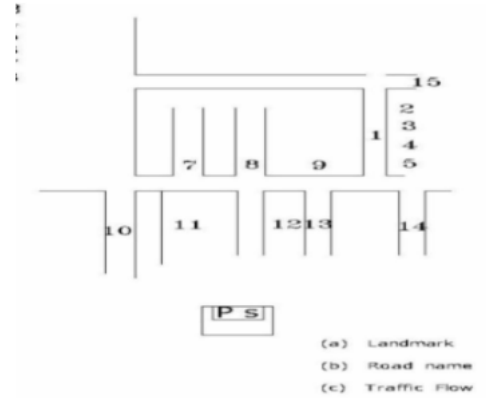

Cad View

Key MAP View