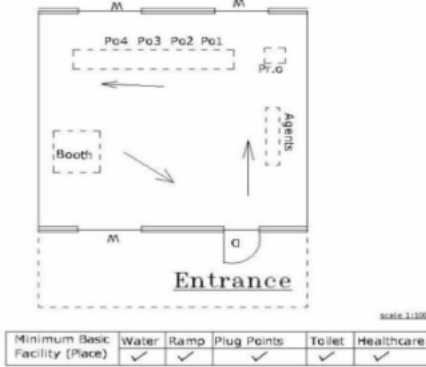

வாக்காளர் பதிவு அலுவலரின்
கையொப்பம்

Nazri Naksha

Google Map View

Polling Station Building Front View

Polling Station Front View

Cad View

Key MAP View

சட்டமன்றத் தொகுதியின் எண் மற்றும் பெயர் : 67-ஆரணி
பிரிவு எண் மற்றும் பெயர் 1-கண்ணமங்கலம் (வ.கி) அப்பநல்லூர் (ஊ), வார்டு 3 பஜார் தெரு