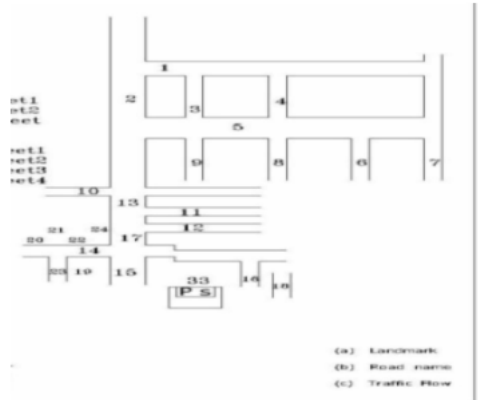

Google Map View

Polling Station Building Front View

Polling Station Front View

Cad View

Key MAP View

சட்டமன்றத் தொகுதியின் எண் மற்றும் பெயர் : 67-ஆரணி
பிரிவு எண் மற்றும் பெயர் 1-கண்ணமங்கலம் (வ.கி) அப்பநல்லூர் (ஊ), வார்டு 4 ஆற்றோரத் தெரு