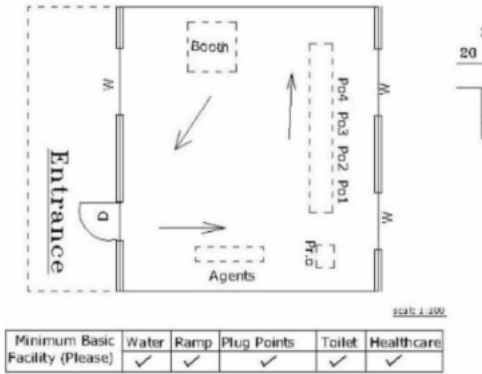

Google Map View

Polling Station Building Front View

Polling Station Front View

Cad View

Key MAP View

சட்டமன்றத் தொகுதியின் எண் மற்றும் பெயர் : 67-ஆரணி
பிரிவு எண் மற்றும் பெயர் 1-கண்ணமங்கலம் (வ.கி) அப்பநல்லூர் (ஊ), வார்டு 4 ஆற்றோரத் தெரு