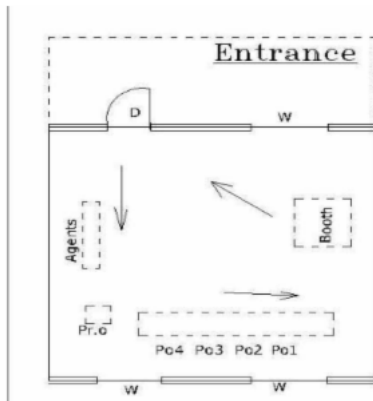

Google Map View

Polling Station Building Front View

Polling Station Front View

Cad View

Key MAP View

சட்டமன்றத் தொகுதியின் எண் மற்றும் பெயர் : 67-ஆரணி
பிரிவு எண் மற்றும் பெயர் 1-5 புத்தூர் (வ.கி) மற்றும் (உ), வார்டு3 குஞ்சாந்தாங்கல் பஜனை கோயில்