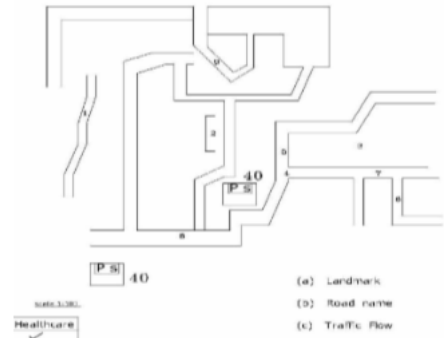

Google Map View

Polling Station Building Front View

Polling Station Front View

Cad View

Key MAP View

சட்டமன்றத் தொகுதியின் எண் மற்றும் பெயர் : 67-ஆரணி
பிரிவு எண் மற்றும் பெயர் 1-5 புத்தூர் (வ.கி) மற்றும் (உ), வார்டு3 குஞ்சாந்தாங்கல் பஜனை கோயில்