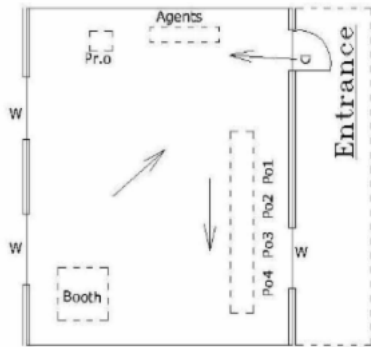

Google Map View

Polling Station Building Front View

Polling Station Front View

Cad View

Key MAP View

- (a) Landmark.
- (b) Road name.
- (c) Traffic Flow.

சட்டமன்றத் தொகுதியின் எண் மற்றும் பெயர் : 67-ஆரணி
பிரிவு எண் மற்றும் பெயர் 1-அய்யம்பாளையம் (வ.கி) மற்றும் (ஊ), வார்டு 2 பெருமாள் கோவில் தெரு