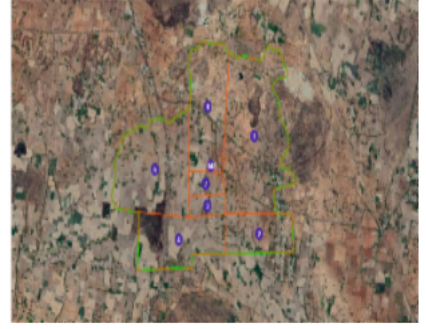

3. வாக்குச் சாவடியின் விவரங்கள்

வாக்குச் சாவடியின் எண் மற்றும் பெயர் : 48 - ஊராட்சி ஒன்றிய நடுநிலைப்பள்ளி, மேற்கு கட்டிடம், பெரிய அய்யம்பாளையம் கிராமம் ஒண்ணுபுரம் அஞ்சல் 632315 வாக்குச் சாவடியின் முகவரி : ஊராட்சி ஒன்றிய நடுநிலைப்பள்ளி, மேற்கு கட்டிடம்,, பெரிய அய்யம்பாளையம் கிராமம் ஒண்ணுபுரம் அஞ்சல் 632315	வாக்குச் சாவடியின் வகைப்பாடு (ஆண்/பெண்/பொது) துணை வாக்குச் சாவடிகளின் எண்ணிக்கை :	பொது 0
---	--	----------------------

Google Map View

Polling Station Building Front View

Polling Station Front View

Cad View

Key MAP View

- (a) Landmark.
- (b) Road name.
- (c) Traffic Flow.

சட்டமன்றத் தொகுதியின் எண் மற்றும் பெயர் : 67-ஆரணி
பிரிவு எண் மற்றும் பெயர் 1-அய்யம்பாளையம் (வ.கி) மற்றும் (ஊ), வார்டு 2 பெருமாள் கோவில் தெரு