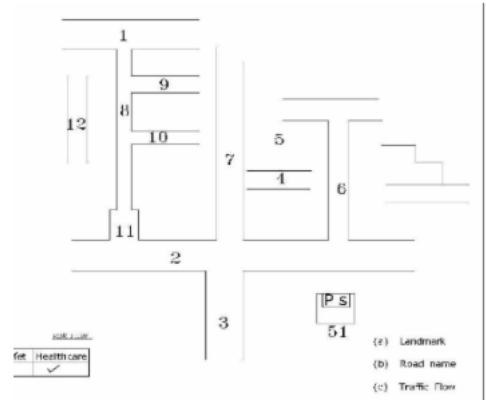

Nazri Naksha

Google Map View

Polling Station Building Front View

Polling Station Front View

Cad View

Key MAP View

சட்டமன்றத் தொகுதியின் எண் மற்றும் பெயர் : 67-ஆரணி
பிரிவு எண் மற்றும் பெயர் 1-கீழ்நகர் (வ.கி) புதுப்பாளையம் (ஊ), வார்டு 1 ஏரிக்கரைத்தெரு