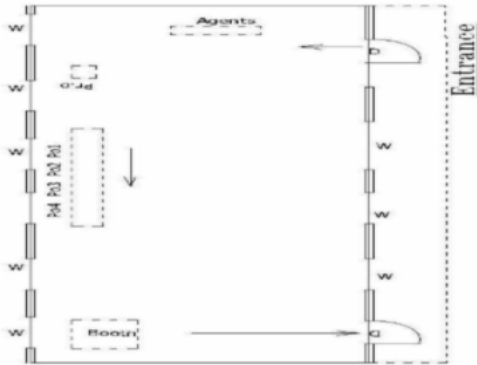

Nazri Naksha

Google Map View

Polling Station Building Front View

Polling Station Front View

Cad View

Key MAP View

சட்டமன்றத் தொகுதியின் எண் மற்றும் பெயர் : 67-ஆரணி
பிரிவு எண் மற்றும் பெயர் 1-கீழ்நகர் (வ.கி) புதுப்பாளையம் (ஊ), வார்டு 1 ஏரிக்கரைத்தெரு