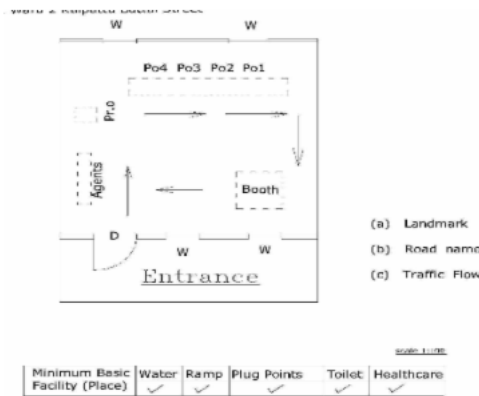

Nazri Naksha

Google Map View

Polling Station Building Front View

Polling Station Front View

Cad View

Key MAP View

சட்டமன்றத் தொகுதியின் எண் மற்றும் பெயர் : 67-ஆரணி பாகம் எண் : 6
பிரிவு எண் மற்றும் பெயர் 1-மதுரா ரெட்டிப்பாளையம் (வ.கி) காட்டுக்காநல்லூர் (ஊ), வார்டு 1 ரெட்டிப்பாளையம் பஜனை கோயில் தெரு