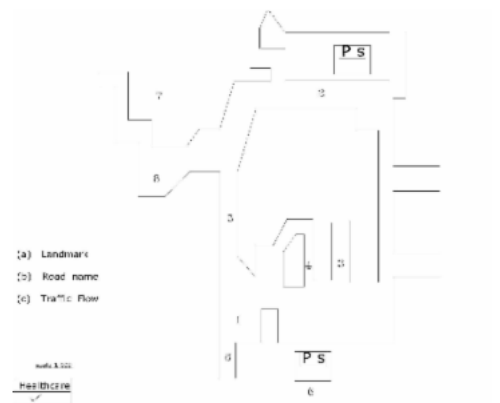

Nazri Naksha

Google Map View

Polling Station Building Front View

Polling Station Front View

Cad View

Key MAP View

சட்டமன்றத் தொகுதியின் எண் மற்றும் பெயர் : 67-ஆரணி பாகம் எண் : 6
பிரிவு எண் மற்றும் பெயர் 1-மதுரா ரெட்டிப்பாளையம் (வ.கி) காட்டுக்காநல்லூர் (ஊ), வார்டு 1 ரெட்டிப்பாளையம் பஜனை கோயில் தெரு