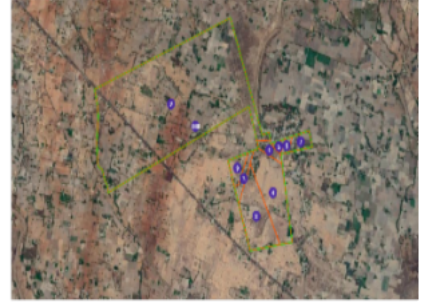

3. வாக்குச் சாவடியின் விவரங்கள்

வாக்குச் சாவடியின் எண் மற்றும் பெயர் : 60 - ஊராட்சி ஒன்றிய நடுநிலைப்பள்ளி மேற்கு கட்டிடம், கிழக்கு பகுதி அரியப்பாடி கிராமம் அஞ்சல் 632314 வாக்குச் சாவடியின் முகவரி : ஊராட்சி ஒன்றிய நடுநிலைப்பள்ளி மேற்கு கட்டிடம், கிழக்கு பகுதி, அரியப்பாடி கிராமம் அஞ்சல் 632314	வாக்குச் சாவடியின் வகைப்பாடு (ஆண்/பெண்/பொது)	பொது 0
துணை வாக்குச் சாவடிகளின் எண்ணிக்கை :		

Google Map View

Polling Station Building Front View

Polling Station Front View

Cad View

Key MAP View

சட்டமன்றத் தொகுதியின் எண் மற்றும் பெயர் : 67-ஆரணி பிரிவு எண் மற்றும் பெயர் 1-அரியப்பாடி (வ.கி) மற்றும் (ஊ), வார்டு 1 மேட்டுத்தெரு