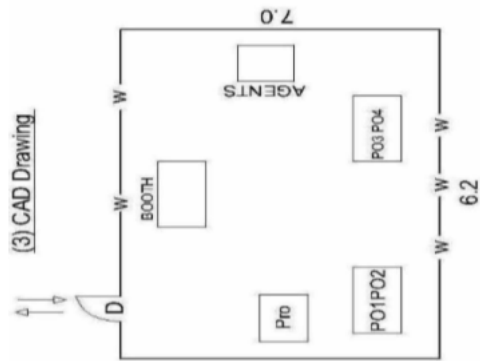

Google Map View

Polling Station Building Front View

Polling Station Front View

Cad View

Key MAP View

சட்டமன்றத் தொகுதியின் எண் மற்றும் பெயர் : 67-ஆரணி பிரிவு எண் மற்றும் பெயர் 1-அரியப்பாடி (வ.கி) மற்றும் (ஊ), வார்டு 1 மேட்டுத்தெரு