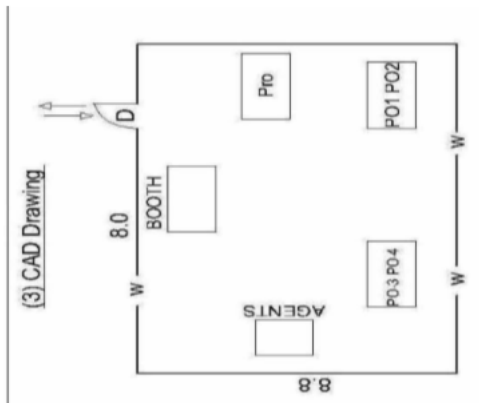

வாக்காளர் பதிவு அலுவலரின்
கையொப்பம்

Nazri Naksha

Google Map View

Polling Station Building Front View

Polling Station Front View

Cad View

Key MAP View

1 பெயர் : குமார் - தந்தையின் பெயர்: ஏழுமலை - வீட்டு எண் : 1 வயது : 46 பாலினம் : ஆண்	RMD1046341 Photo is available	2 பெயர் : மல்லி - கணவர் பெயர்: முருகன் - வீட்டு எண் : 1 வயது : 43 பாலினம் : பெண்	RMD0371443 Photo is available	3 பெயர் : சாந்தி - கணவர் பெயர்: ஆறுமுகம் - வீட்டு எண் : 1 வயது : 43 பாலினம் : பெண்	RMD0371278 Photo is available
4 பெயர் : ரவி - தந்தையின் பெயர்: அய்யாகண்ணு - வீட்டு எண் : 1 வயது : 42 பாலினம் : ஆண்	RMD1046309 Photo is available	5 பெயர் : ராஜா - தந்தையின் பெயர்: துளரக்கண்ணூ - வீட்டு எண் : 1 வயது : 41 பாலினம் : ஆண்	RMD1046366 Photo is available	6 பெயர் : மாலதி - கணவர் பெயர்: செல்வராஜ் - வீட்டு எண் : 1 வயது : 40 பாலினம் : பெண்	RMD0371401 Photo is available
7 பெயர் : தரணி - கணவர் பெயர்: ரவி - வீட்டு எண் : 1 வயது : 40 பாலினம் : பெண்	RMD1046275 Photo is available	8 பெயர் : சகிலா - கணவர் பெயர்: ராஜா - வீட்டு எண் : 1 வயது : 39 பாலினம் : பெண்	RMD1046382 Photo is available	9 பெயர் : வேலு - தந்தையின் பெயர்: வரதன் - வீட்டு எண் : 1 வயது : 35 பாலினம் : ஆண்	RMD0371419 Photo is available
10 பெயர் : சாந்தி - கணவர் பெயர்: குமார் - வீட்டு எண் : 1 வயது : 33 பாலினம் : பெண்	RMD1046424 Photo is available	11 பெயர் : சிவா - தந்தையின் பெயர்: ஏழுமலை - வீட்டு எண் : 1 வயது : 32 பாலினம் : ஆண்	RMD1046358 Photo is available	12 பெயர் : சதீஸ் - தந்தையின் பெயர்: குமார் - வீட்டு எண் : 1 வயது : 31 பாலினம் : ஆண்	RMD0979005 Photo is available
13 பெயர் : சரத்பாபு - தந்தையின் பெயர்: வரதன் - வீட்டு எண் : 1 வயது : 28 பாலினம் : ஆண்	RMD1229491 Photo is available	14 பெயர் : சுந்தரேசன் தந்தையின் பெயர்: சுப்பிரமணி வீட்டு எண் : 1/301e வயது : 40 பாலினம் : ஆண்	RMD2404556 Photo is available	15 பெயர் : மகாலட்சுமி கணவர் பெயர்: சுந்தரேசன் வீட்டு எண் : 1/301e வயது : 35 பாலினம் : பெண்	RMD2405165 Photo is available
16 பெயர் : ஏழுமலை தந்தையின் பெயர்: முனிவேல் வீட்டு எண் : 2 வயது : 25 பாலினம் : ஆண்	RMD2305696 Photo is available	17 பெயர் : கோட்டீஸ்வரி - கணவர் பெயர்: சரவணன் - வீட்டு எண் : 2-150 வயது : 43 பாலினம் : பெண்	RMD0371336 Photo is available	18 பெயர் : ரஞ்சித்குமரன் தந்தையின் பெயர்: சுப்பிரமணி வீட்டு எண் : 2/449 வயது : 20 பாலினம் : ஆண்	RMD2587004 Photo is available
19 பெயர் : மணிகண்டன் - தந்தையின் பெயர்: தங்கவேலு - வீட்டு எண் : 2-529 வயது : 33 பாலினம் : ஆண்	RMD0468132 Photo is available	20 பெயர் : சீதா - கணவர் பெயர்: சரவணன் - வீட்டு எண் : 2-550 வயது : 39 பாலினம் : பெண்	RMD0371328 Photo is available	21 பெயர் : செல்வராஜ் - தந்தையின் பெயர்: மணி - வீட்டு எண் : 2-560 வயது : 47 பாலினம் : ஆண்	RMD1074863 Photo is available
22 பெயர் : குமரேசன் தந்தையின் பெயர்: செல்வராஜ் வீட்டு எண் : 2/560 வயது : 22 பாலினம் : ஆண்	RMD2706729 Photo is available	23 பெயர் : ஜெகன் - தந்தையின் பெயர்: துரை - வீட்டு எண் : 2-561 வயது : 36 பாலினம் : ஆண்	RMD0371286 Photo is available	24 பெயர் : ஜனனி - தந்தையின் பெயர்: ஆறுமுகம் - வீட்டு எண் : 2-561 வயது : 31 பாலினம் : பெண்	RMD0859140 Photo is available
25 பெயர் : ஷாலினி கணவர் பெயர்: சிவா வீட்டு எண் : 2/562 வயது : 26 பாலினம் : பெண்	RMD1241538 Photo is available	26 பெயர் : குப்புசுவாமி தந்தையின் பெயர்: சின்னபையன் வீட்டு எண் : 2/562e வயது : 78 பாலினம் : ஆண்	RMD2657617 Photo is available	27 பெயர் : பிரியா கணவர் பெயர்: வேலு வீட்டு எண் : 2/563 வயது : 30 பாலினம் : பெண்	RMD2361608 Photo is available
28 பெயர் : ரகுபதி - தந்தையின் பெயர்: பெரியசாமி - வீட்டு எண் : 2-564 வயது : 46 பாலினம் : ஆண்	RMD0371302 Photo is available	29 பெயர் : சத்தியா - கணவர் பெயர்: ரகுபதி - வீட்டு எண் : 2-564 வயது : 41 பாலினம் : பெண்	RMD0371344 Photo is available	30 பெயர் : அலுமேலு - தந்தையின் பெயர்: ரமேஷ் - வீட்டு எண் : 2-565 வயது : 38 பாலினம் : பெண்	RMD0259606 Photo is available