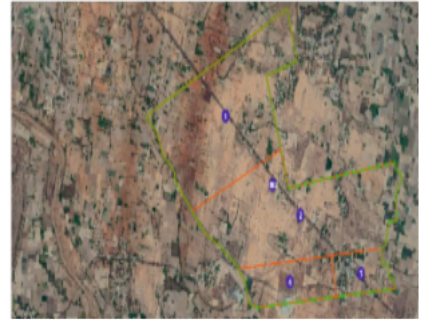

Google Map View