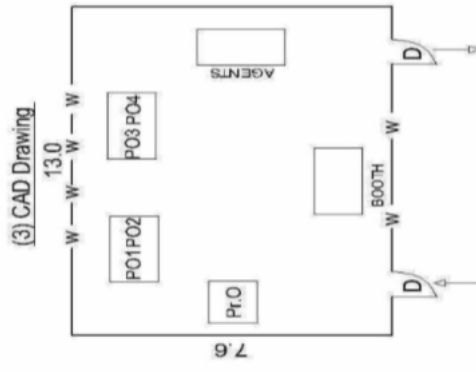

Google Map View

Polling Station Building Front View

Polling Station Front View

Cad View

Key MAP View

சட்டமன்றத் தொகுதியின் எண் மற்றும் பெயர் : 67-ஆரணி
பிரிவு எண் மற்றும் பெயர் 1-சிறுமூர் (வ.கி) மற்றும் (ஊ), வார்டு 2 ரோட்டு தெரு