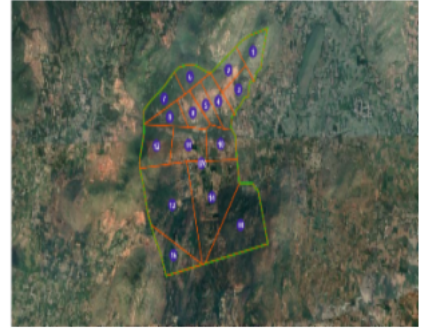

Google Map View