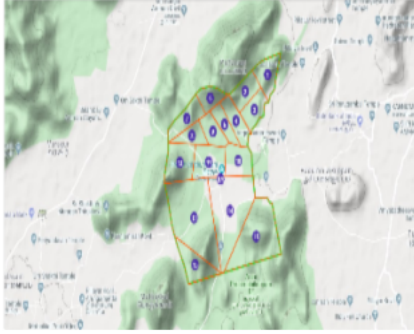

Nazri Naksha