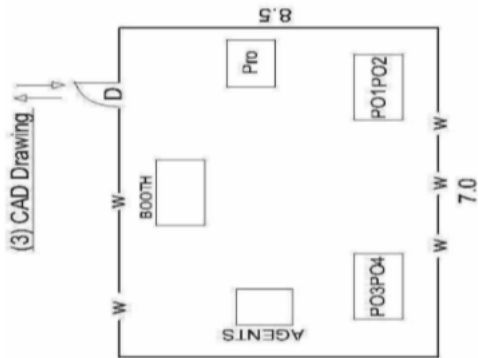

வாக்காளர் பதிவு அலுவலரின்
கையொப்பம்

Nazri Naksha

Google Map View

Polling Station Building Front View

Polling Station Front View

Cad View

Key MAP View

சட்டமன்றத் தொகுதியின் எண் மற்றும் பெயர் : 67-ஆரணி
பிரிவு எண் மற்றும் பெயர் 1-பூசிமலைக்குப்பம் (வ.கி) மற்றும் (ஊ), வார்டு 1 புதுத்தெரு