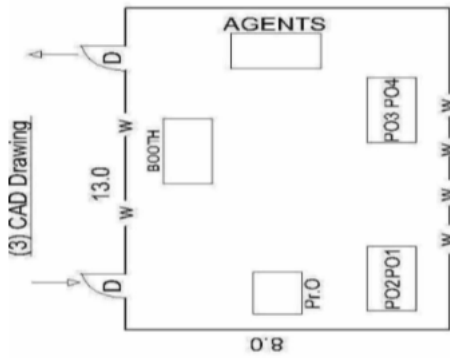

Google Map View

Polling Station Building Front View

Polling Station Front View

Cad View

Key MAP View

சட்டமன்றத் தொகுதியின் எண் மற்றும் பெயர் : 67-ஆரணி  
பிரிவு எண் மற்றும் பெயர் 1-முள்ளண்டிபுரம் (வ.கி) மற்றும் (ஊ), வார்டு 2வது மோரை தெரு