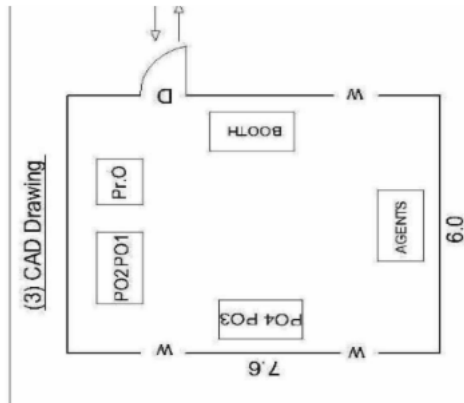

Google Map View

Polling Station Building Front View

Polling Station Front View

Cad View

Key MAP View

சட்டமன்றத் தொகுதியின் எண் மற்றும் பெயர் : 67-ஆரணி
பிரிவு எண் மற்றும் பெயர் 1-மொரப்பந்தாங்கல் (வ.கி) மற்றும் (ஊ), வார்டு 3 ஓடைக்கால் தெரு