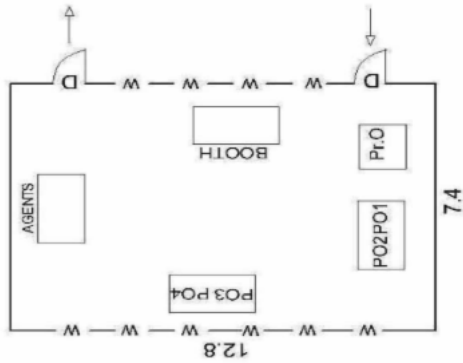

Google Map View

Polling Station Building Front View

Polling Station Front View

Cad View

Key MAP View

1 பெயர் : மலர்கொடி கணவர் பெயர் : சபரிமுத்து வீட்டு எண் : 1 வயது : 46 பாலினம் : பெண் Photo is available RMD0628297	2 பெயர் : ரவிணா - கணவர் பெயர் : சத்தியமுரத்தி - வீட்டு எண் : 1 வயது : 30 பாலினம் : பெண் Photo is available RMD0866004	3 பெயர் : தமிழரசி - தந்தையின் பெயர் : சபரிமுத்து - வீட்டு எண் : 1 வயது : 28 பாலினம் : பெண் Photo is available RMD1126200
4 பெயர் : மோகன் - தந்தையின் பெயர் : ராமு - வீட்டு எண் : 1 வயது : 27 பாலினம் : ஆண் Photo is available RMD1185354	5 பெயர் : எழிலரசன் தாயின் பெயர் : மலர்கொடி வீட்டு எண் : 1 வயது : 24 பாலினம் : ஆண் Photo is available RMD2354744	6 பெயர் : பாலமுருகன் தந்தையின் பெயர் : சுந்தரம் வீட்டு எண் : 1/344 வயது : 23 பாலினம் : ஆண் Photo is available RMD2354694
7 பெயர் : ஹேமலதா கணவர் பெயர் : வேலு வீட்டு எண் : 1/362 வயது : 33 பாலினம் : பெண் Photo is available RMD2287449	8 பெயர் : லதா தந்தையின் பெயர் : ஏழுமலை வீட்டு எண் : 1/370 வயது : 24 பாலினம் : பெண் Photo is available RMD2287464	9 பெயர் : சுக்தா தந்தையின் பெயர் : கோவிந்தராஜ் வீட்டு எண் : 2/320 வயது : 24 பாலினம் : பெண் Photo is available RMD2322519
10 பெயர் : சுகன்யா தந்தையின் பெயர் : கோவிந்தராஜ் வீட்டு எண் : 2/320 வயது : 22 பாலினம் : பெண் Photo is available RMD2472686	11 பெயர் : பாலாஜி - தந்தையின் பெயர் : ஏழுமலை - வீட்டு எண் : 2-321 வயது : 30 பாலினம் : ஆண் Photo is available RMD0866012	12 பெயர் : தனலட்சுமி - தந்தையின் பெயர் : ஏழுமலை - வீட்டு எண் : 2-321 வயது : 28 பாலினம் : பெண் Photo is available RMD1185313
13 பெயர் : பாஸ்கர் தந்தையின் பெயர் : முருகன் வீட்டு எண் : 3/58 வயது : 25 பாலினம் : ஆண் Photo is available RMD1309269	14 பெயர் : பொம்மி கணவர் பெயர் : ராமன் வீட்டு எண் : 3/204 வயது : 32 பாலினம் : பெண் Photo is available RMD2499598	15 பெயர் : சியாமளா - கணவர் பெயர் : சுரேஷ் குமார் வீட்டு எண் : 3-251 வயது : 36 பாலினம் : பெண் Photo is available RMD0628065
16 பெயர் : மகாலட்சுமி தந்தையின் பெயர் : ரமேஷ்குமார் வீட்டு எண் : 3/313 வயது : 20 பாலினம் : பெண் Photo is available RMD2645620	17 பெயர் : மாதவன் தந்தையின் பெயர் : ரேணு - வீட்டு எண் : 3/344 வயது : 35 பாலினம் : ஆண் Photo is available RMD0187740	18 பெயர் : பத்மபிரியா - தந்தையின் பெயர் : ரேணு - வீட்டு எண் : 4 வயது : 37 பாலினம் : பெண் Photo is available RMD0187732
19 பெயர் : புவனேஸ்வரி - கணவர் பெயர் : பிரபாகரன் - வீட்டு எண் : 4-16 வயது : 47 பாலினம் : பெண் Photo is available RMD0048959	20 பெயர் : அஜித் - தந்தையின் பெயர் : புரட்சிவீரன் - வீட்டு எண் : 4-49 வயது : 28 பாலினம் : ஆண் Photo is available RMD1078633	21 பெயர் : சித்ரா - கணவர் பெயர் : மூர்த்தி - வீட்டு எண் : 4-82 வயது : 45 பாலினம் : பெண் Photo is available RMD0049254
22 பெயர் : சமதி - கணவர் பெயர் : குமார் - வீட்டு எண் : 4-86 வயது : 43 பாலினம் : பெண் Photo is available RMD0049270	23 பெயர் : சுரேஷ் - தந்தையின் பெயர் : ராஜேந்திரன் - வீட்டு எண் : 4-117A வயது : 37 பாலினம் : ஆண் Photo is available RMD0379024	24 பெயர் : சுந்தரேசன் - தந்தையின் பெயர் : ராஜேந்திரன் - வீட்டு எண் : 4-117A வயது : 34 பாலினம் : ஆண் Photo is available RMD0379008
25 பெயர் : சத்யா - கணவர் பெயர் : துரைமுருகன் - வீட்டு எண் : 4-321 வயது : 38 பாலினம் : பெண் Photo is available RMD0378943	26 பெயர் : சாலினி தந்தையின் பெயர் : வேலாயுதம் வீட்டு எண் : 4/323 வயது : 23 பாலினம் : பெண் Photo is available RMD2355188	27 பெயர் : ஜோதி - தந்தையின் பெயர் : முனியப்பன் - வீட்டு எண் : 4-325 வயது : 40 பாலினம் : ஆண் Photo is available RMD0048702
28 பெயர் : கார்த்தி - தந்தையின் பெயர் : முனியாண்டி - வீட்டு எண் : 4-326 வயது : 34 பாலினம் : ஆண் Photo is available RMD0378976	29 பெயர் : சுகுணா - கணவர் பெயர் : ஜெயக்கொடி - வீட்டு எண் : 4-329 வயது : 64 பாலினம் : பெண் Photo is available RMD0048736	30 பெயர் : சிவக்குமார் - தந்தையின் பெயர் : ஜெயக்கொடி - வீட்டு எண் : 4-329 வயது : 41 பாலினம் : ஆண் Photo is available RMD0048744