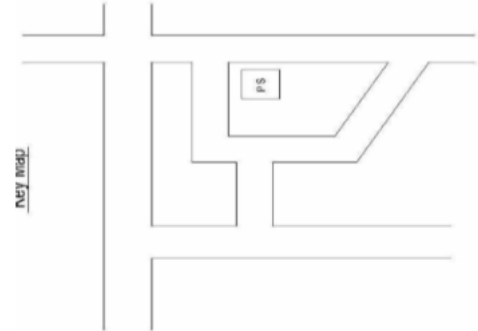

Google Map View

Polling Station Building Front View

Polling Station Front View

Cad View

Key MAP View

1 பெயர் : மலர்கொடி கணவர் பெயர் : சபரிமுத்து வீட்டு எண் : 1 வயது : 46 பாலினம் : பெண் Photo is available RMD0628297	2 பெயர் : ரவிணா - கணவர் பெயர் : சத்தியமுரத்தி - வீட்டு எண் : 1 வயது : 30 பாலினம் : பெண் Photo is available RMD0866004	3 பெயர் : தமிழரசி - தந்தையின் பெயர் : சபரிமுத்து - வீட்டு எண் : 1 வயது : 28 பாலினம் : பெண் Photo is available RMD1126200
4 பெயர் : மோகன் - தந்தையின் பெயர் : ராமு - வீட்டு எண் : 1 வயது : 27 பாலினம் : ஆண் Photo is available RMD1185354	5 பெயர் : எழிலரசன் தாயின் பெயர் : மலர்கொடி வீட்டு எண் : 1 வயது : 24 பாலினம் : ஆண் Photo is available RMD2354744	6 பெயர் : பாலமுருகன் தந்தையின் பெயர் : சுந்தரம் வீட்டு எண் : 1/344 வயது : 23 பாலினம் : ஆண் Photo is available RMD2354694
7 பெயர் : ஹேமலதா கணவர் பெயர் : வேலு வீட்டு எண் : 1/362 வயது : 33 பாலினம் : பெண் Photo is available RMD2287449	8 பெயர் : லதா தந்தையின் பெயர் : ஏழுமலை வீட்டு எண் : 1/370 வயது : 24 பாலினம் : பெண் Photo is available RMD2287464	9 பெயர் : சுக்தா தந்தையின் பெயர் : கோவிந்தராஜ் வீட்டு எண் : 2/320 வயது : 24 பாலினம் : பெண் Photo is available RMD2322519
10 பெயர் : சுகன்யா தந்தையின் பெயர் : கோவிந்தராஜ் வீட்டு எண் : 2/320 வயது : 22 பாலினம் : பெண் Photo is available RMD2472686	11 பெயர் : பாலாஜி - தந்தையின் பெயர் : ஏழுமலை - வீட்டு எண் : 2-321 வயது : 30 பாலினம் : ஆண் Photo is available RMD0866012	12 பெயர் : தனலட்சுமி - தந்தையின் பெயர் : ஏழுமலை - வீட்டு எண் : 2-321 வயது : 28 பாலினம் : பெண் Photo is available RMD1185313
13 பெயர் : பாஸ்கர் தந்தையின் பெயர் : முருகன் வீட்டு எண் : 3/58 வயது : 25 பாலினம் : ஆண் Photo is available RMD1309269	14 பெயர் : பொம்மி கணவர் பெயர் : ராமன் வீட்டு எண் : 3/204 வயது : 32 பாலினம் : பெண் Photo is available RMD2499598	15 பெயர் : சியாமளா - கணவர் பெயர் : சுரேஷ் குமார் வீட்டு எண் : 3-251 வயது : 36 பாலினம் : பெண் Photo is available RMD0628065
16 பெயர் : மகாலட்சுமி தந்தையின் பெயர் : ரமேஷ்குமார் வீட்டு எண் : 3/313 வயது : 20 பாலினம் : பெண் Photo is available RMD2645620	17 பெயர் : மாதவன் தந்தையின் பெயர் : ரேணு - வீட்டு எண் : 3/344 வயது : 35 பாலினம் : ஆண் Photo is available RMD0187740	18 பெயர் : பத்மபிரியா - தந்தையின் பெயர் : ரேணு - வீட்டு எண் : 4 வயது : 37 பாலினம் : பெண் Photo is available RMD0187732
19 பெயர் : புவனேஸ்வரி - கணவர் பெயர் : பிரபாகரன் - வீட்டு எண் : 4-16 வயது : 47 பாலினம் : பெண் Photo is available RMD0048959	20 பெயர் : அஜித் - தந்தையின் பெயர் : புரட்சிவீரன் - வீட்டு எண் : 4-49 வயது : 28 பாலினம் : ஆண் Photo is available RMD1078633	21 பெயர் : சித்ரா - கணவர் பெயர் : மூர்த்தி - வீட்டு எண் : 4-82 வயது : 45 பாலினம் : பெண் Photo is available RMD0049254
22 பெயர் : சமதி - கணவர் பெயர் : குமார் - வீட்டு எண் : 4-86 வயது : 43 பாலினம் : பெண் Photo is available RMD0049270	23 பெயர் : சுரேஷ் - தந்தையின் பெயர் : ராஜேந்திரன் - வீட்டு எண் : 4-117A வயது : 37 பாலினம் : ஆண் Photo is available RMD0379024	24 பெயர் : சுந்தரேசன் - தந்தையின் பெயர் : ராஜேந்திரன் - வீட்டு எண் : 4-117A வயது : 34 பாலினம் : ஆண் Photo is available RMD0379008
25 பெயர் : சத்யா - கணவர் பெயர் : துரைமுருகன் - வீட்டு எண் : 4-321 வயது : 38 பாலினம் : பெண் Photo is available RMD0378943	26 பெயர் : சாலினி தந்தையின் பெயர் : வேலாயுதம் வீட்டு எண் : 4/323 வயது : 23 பாலினம் : பெண் Photo is available RMD2355188	27 பெயர் : ஜோதி - தந்தையின் பெயர் : முனியப்பன் - வீட்டு எண் : 4-325 வயது : 40 பாலினம் : ஆண் Photo is available RMD0048702
28 பெயர் : கார்த்தி - தந்தையின் பெயர் : முனியாண்டி - வீட்டு எண் : 4-326 வயது : 34 பாலினம் : ஆண் Photo is available RMD0378976	29 பெயர் : சுகுணா - கணவர் பெயர் : ஜெயக்கொடி - வீட்டு எண் : 4-329 வயது : 64 பாலினம் : பெண் Photo is available RMD0048736	30 பெயர் : சிவக்குமார் - தந்தையின் பெயர் : ஜெயக்கொடி - வீட்டு எண் : 4-329 வயது : 41 பாலினம் : ஆண் Photo is available RMD0048744