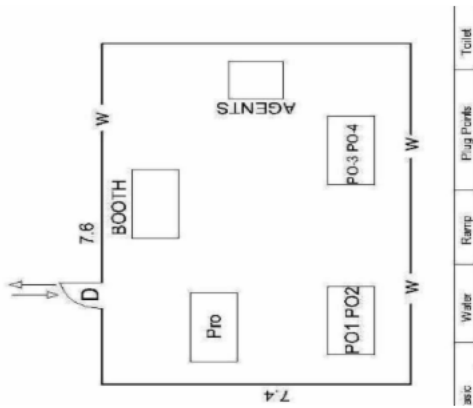

Google Map View

Polling Station Building Front View

Polling Station Front View

Cad View

Key MAP View

சட்டமன்றத் தொகுதியின் எண் மற்றும் பெயர் : 67-ஆரணி பிரிவு எண் மற்றும் பெயர் 1-மெய்யூர் (வ.கி) மற்றும் (உஊ), வார்டு 2 பஜனைகோயில் தெரு