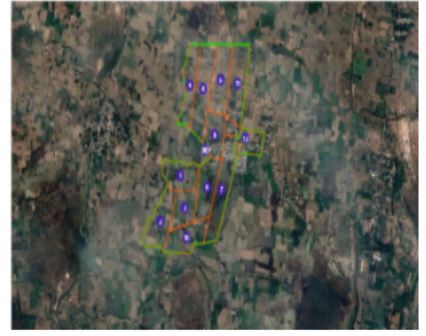

3. வாக்குச் சாவடியின் விவரங்கள்

வாக்குச் சாவடியின் எண் மற்றும் பெயர் : 89 - ஊராட்சி ஒன்றிய ஆரம்பப்பள்ளி மேற்கு பகுதி கட்டிடம், மெய்யூர் கிராமம் & அஞ்சல் 632317 வாக்குச் சாவடியின் முகவரி : ஊராட்சி ஒன்றிய ஆரம்பப்பள்ளி மேற்கு பகுதி கட்டிடம், மெய்யூர் கிராமம் & அஞ்சல் 632317	வாக்குச் சாவடியின் வகைப்பாடு (ஆண்/பெண்/பொது)	பொது
	துணை வாக்குச் சாவடிகளின் எண்ணிக்கை :	0

Google Map View

Polling Station Building Front View

Polling Station Front View

Cad View

Key MAP View

சட்டமன்றத் தொகுதியின் எண் மற்றும் பெயர் : 67-ஆரணி பிரிவு எண் மற்றும் பெயர் 1-மெய்யூர் (வ.கி) மற்றும் (உஊ), வார்டு 2 பஜனைகோயில் தெரு