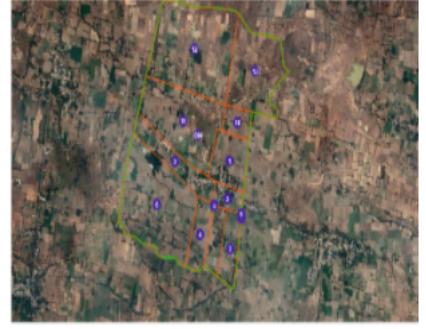

Google Map View