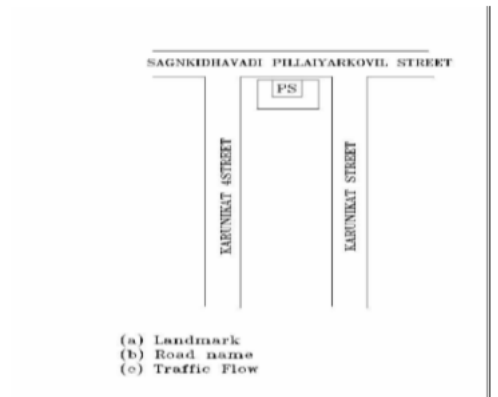

Key MAP View