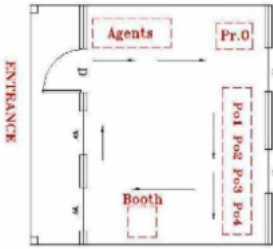

Nazri Naksha

Google Map View

Polling Station Building Front View

Polling Station Front View

Cad View

Key MAP View

- (a) Landmark
- (b) Road name
- (c) Traffic Flow

1 பெயர் : கலா - கணவர் பெயர்: முருகன் - வீட்டு எண் : 1 வயது : 43 பாலினம் : பெண்	RMD0475681 Photo is available	2 பெயர் : தேவிபிரியா - தந்தையின் பெயர்: சேகர் - வீட்டு எண் : 1 வயது : 35 பாலினம் : பெண்	RMD0475657 Photo is available	3 பெயர் : ஜேஸ்மின் செல்வ மேரி தந்தையின் பெயர்: லாமியன் வீட்டு எண் : 1 வயது : 34 பாலினம் : பெண்	SMP1642222 Photo is available
4 பெயர் : அஜித்குமார் - தந்தையின் பெயர்: பாபு - வீட்டு எண் : 1 வயது : 28 பாலினம் : ஆண்	RMD1080068 Photo is available	5 பெயர் : எடிசன் தாயின் பெயர்: கவிதா வீட்டு எண் : 1 வயது : 24 பாலினம் : ஆண்	RMD2309631 Photo is available	6 பெயர் : ரேவதி - கணவர் பெயர்: தரணி - வீட்டு எண் : 1-2C2 வயது : 42 பாலினம் : பெண்	RMD0381681 Photo is available
7 பெயர் : மாதவன் - தந்தையின் பெயர்: கொன்டாரெட்டி - வீட்டு எண் : 1-117 வயது : 38 பாலினம் : ஆண்	RMD1080050 Photo is available	8 பெயர் : லட்சுமி கணவர் பெயர்: ராமமூர்த்தி வீட்டு எண் : 1/265 வயது : 22 பாலினம் : பெண்	RMD2556785 Photo is available	9 பெயர் : குணசேகர் தாயின் பெயர்: பட்டுரோஜா வீட்டு எண் : 1/408 வயது : 27 பாலினம் : ஆண்	RMD2351120 Photo is available
10 பெயர் : அலெக்சாண்டர் - தந்தையின் பெயர்: குமார் - வீட்டு எண் : 2-11-236 வயது : 31 பாலினம் : ஆண்	RMD0764639 Photo is available	11 பெயர் : சரவணன் - தந்தையின் பெயர்: சின்னதுரை - வீட்டு எண் : 2-42 வயது : 33 பாலினம் : ஆண்	RMD1151471 Photo is available	12 பெயர் : விஸ்வநாதன் - தந்தையின் பெயர்: முனியன் - வீட்டு எண் : 2-43 வயது : 55 பாலினம் : ஆண்	RMD0764712 Photo is available
13 பெயர் : சாந்தி - கணவர் பெயர்: விஸ்வநாதன் - வீட்டு எண் : 2-43 வயது : 51 பாலினம் : பெண்	RMD0764720 Photo is available	14 பெயர் : யோகப்பிரியா தந்தையின் பெயர்: கோவிந்தன் வீட்டு எண் : 2/54 வயது : 20 பாலினம் : பெண்	RMD2608230 Photo is available	15 பெயர் : நிவேதா தந்தையின் பெயர்: கோவிந்தன் வீட்டு எண் : 2/54 வயது : 20 பாலினம் : பெண்	RMD2717452 Photo is available
16 பெயர் : மணிகண்டன் - தந்தையின் பெயர்: விஷ்ணு - வீட்டு எண் : 2-63 வயது : 31 பாலினம் : ஆண்	RMD0764571 Photo is available	17 பெயர் : சூபிஸ்டெல்லா - கணவர் பெயர்: அந்தோனி ராஜ் - வீட்டு எண் : 2-66C வயது : 37 பாலினம் : பெண்	RMD0764738 Photo is available	18 பெயர் : கிருஷ்ணவேணி - தந்தையின் பெயர்: கண்ணன் - வீட்டு எண் : 2-117A வயது : 62 பாலினம் : பெண்	RMD0190249 Photo is available
19 பெயர் : ரஞ்சித் பா தந்தையின் பெயர்: பாபு த வீட்டு எண் : 2/252 வயது : 20 பாலினம் : ஆண்	RMD2643989 Photo is available	20 பெயர் : மணி - தாயின் பெயர்: கங்கம்மாள் - வீட்டு எண் : 2-272 வயது : 29 பாலினம் : ஆண்	RMD1225911 Photo is available	21 பெயர் : நவீன்குமார் தந்தையின் பெயர்: ஏழுமலை வீட்டு எண் : 2/278 வயது : 25 பாலினம் : ஆண்	RMD1310358 Photo is available
22 பெயர் : ஆர்திஷ் தந்தையின் பெயர்: ரமேஷ் வீட்டு எண் : 2/299 வயது : 22 பாலினம் : ஆண்	RMD2466480 Photo is available	23 பெயர் : மகேந்திரன் - தந்தையின் பெயர்: அர்ச்சுனன் - வீட்டு எண் : 2/315 வயது : 55 பாலினம் : ஆண்	RMD1613868 Photo is available	24 பெயர் : சரணராஜ் தந்தையின் பெயர்: மகேந்திரன் வீட்டு எண் : 2/315 வயது : 26 பாலினம் : ஆண்	RMD1270438 Photo is available
25 பெயர் : குமார் - தந்தையின் பெயர்: சின்னப்பன் - வீட்டு எண் : 2-317 வயது : 47 பாலினம் : ஆண்	RMD0381665 Photo is available	26 பெயர் : இருதயமேரி - கணவர் பெயர்: குமார் - வீட்டு எண் : 2-317 வயது : 41 பாலினம் : பெண்	RMD0381590 Photo is available	27 பெயர் : கவிதா - கணவர் பெயர்: ரமேஷ் - வீட்டு எண் : 2-317 வயது : 38 பாலினம் : பெண்	RMD0381624 Photo is available
28 பெயர் : அருண் குமார் - தந்தையின் பெயர்: ரோஸ் - வீட்டு எண் : 2-318 வயது : 36 பாலினம் : ஆண்	RMD0475665 Photo is available	29 பெயர் : லில்லிமேரி கணவர் பெயர்: ஆரோக்கியராஜ் வீட்டு எண் : 2/331 வயது : 32 பாலினம் : பெண்	RMD2470896 Photo is available	30 பெயர் : ரோஸ் தந்தையின் பெயர்: ஏசு வீட்டு எண் : 2/332 வயது : 20 பாலினம் : பெண்	RMD2613396 Photo is available