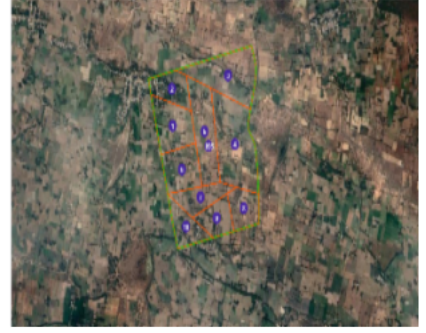

Google Map View