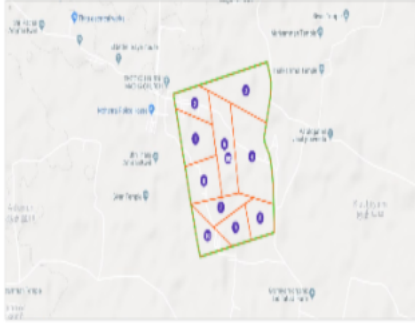

Nazri Naksha