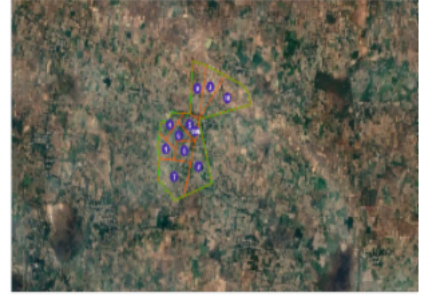

Google Map View