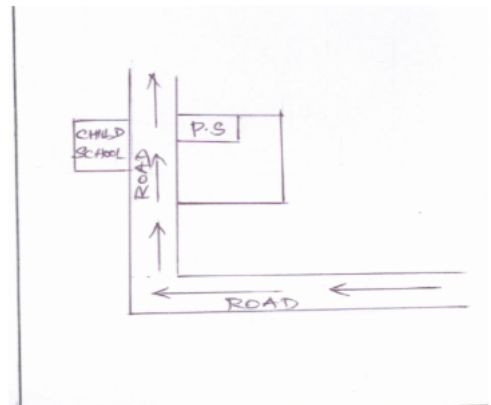

Cad View

Key MAP View