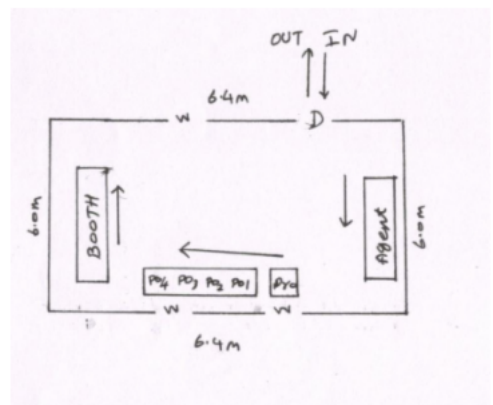

வாக்காளர் பதிவு அலுவலரின்
கையொப்பம்

Nazri Naksha

Google Map View

Polling Station Building Front View

Polling Station Front View

Cad View

Key MAP View

சட்டமன்றத் தொகுதியின் எண் மற்றும் பெயர் : 68-செய்யார் -
பிரிவு எண் மற்றும் பெயர் - 1-தண்டரை (வ.கி) மற்றும் (ஊ), வார்டு 2 பள்ளகாலனி