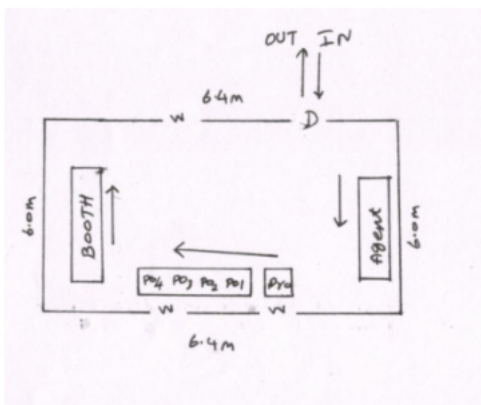

வாக்காளர் பதிவு அலுவலரின்
கையொப்பம்

Nazri Naksha

Google Map View

Polling Station Building Front View

Polling Station Front View

Cad View

Key MAP View

சட்டமன்றத் தொகுதியின் எண் மற்றும் பெயர் : 68-செய்யார் -
பிரிவு எண் மற்றும் பெயர் - 1-தண்டரை (வ.கி) மற்றும் (ஊ), வார்டு 2 பள்ளகாலனி