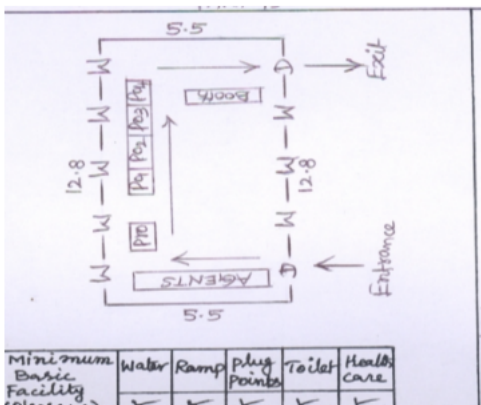

Nazri Naksha

Google Map View

Polling Station Building Front View

Polling Station Front View

Cad View

Key MAP View

1	XWO1490846	பெயர் : ராஜம்மாள் - கணவர் பெயர்: ஆறுமுகம் - வீட்டு எண் : 1 வயது : 81 பாலினம் : பெண்	Photo is available	2	XWO1490853	பெயர் : மாரியப்பன் - தந்தையின் பெயர்: ஆறுமுகம் - வீட்டு எண் : 1 வயது : 51 பாலினம் : ஆண்	Photo is available	3	GSV2304129	பெயர் : லட்சுமி - கணவர் பெயர்: மாரியப்பன் - வீட்டு எண் : 1 வயது : 49 பாலினம் : பெண்	Photo is available
4	XWO1030360	பெயர் : பிரகாஷ் தந்தையின் பெயர்: மாரியப்பன் வீட்டு எண் : 1 வயது : 26 பாலினம் : ஆண்	Photo is available	5	XWO0880559	பெயர் : காந்திமதி - கணவர் பெயர்: வெங்கிடேசன் - வீட்டு எண் : 2-222 வயது : 31 பாலினம் : பெண்	Photo is available	6	XWO1490861	பெயர் : வேல்முருகன் - தந்தையின் பெயர்: குப்பன் - வீட்டு எண் : 3 வயது : 53 பாலினம் : ஆண்	Photo is available
7	XWO1490879	பெயர் : லட்சுமி - கணவர் பெயர்: வேல்முருகன் - வீட்டு எண் : 3 வயது : 52 பாலினம் : பெண்	Photo is available	8	XWO2164861	பெயர் : கார்த்திக் தந்தையின் பெயர்: வேல்முருகன் வீட்டு எண் : 03 வயது : 25 பாலினம் : ஆண்	Photo is available	9	XWO2125979	பெயர் : அனந்தபாபு தந்தையின் பெயர்: வேல்முருகன் வீட்டு எண் : 3 வயது : 23 பாலினம் : ஆண்	Photo is available
10	XWO1490895	பெயர் : காசி - கணவர் பெயர்: பச்சையப்பன் - வீட்டு எண் : 5 வயது : 56 பாலினம் : பெண்	Photo is available	11	XWO0179523	பெயர் : சாமிநாதன் - தந்தையின் பெயர்: பச்சையப்பன் - வீட்டு எண் : 5 வயது : 41 பாலினம் : ஆண்	Photo is available	12	XWO0179630	பெயர் : தீபா - தந்தையின் பெயர்: சாமிநாதன் - வீட்டு எண் : 5 வயது : 36 பாலினம் : பெண்	Photo is available
13	XWO0688275	பெயர் : விஜயன் - தந்தையின் பெயர்: பச்சையப்பன் - வீட்டு எண் : 5 வயது : 31 பாலினம் : ஆண்	Photo is available	14	XWO1490903	பெயர் : பார்வதி - கணவர் பெயர்: குப்பன் - வீட்டு எண் : 6 வயது : 81 பாலினம் : பெண்	Photo is available	15	XWO1490929	பெயர் : பச்சையம்மாள் - கணவர் பெயர்: கோவிந்தசாமி - வீட்டு எண் : 7 வயது : 71 பாலினம் : பெண்	Photo is available
16	XWO1490937	பெயர் : வேல்முருகன் - தந்தையின் பெயர்: கோவிந்தசாமி - வீட்டு எண் : 7 வயது : 51 பாலினம் : ஆண்	Photo is available	17	XWO1490945	பெயர் : பச்சையப்பன் - தந்தையின் பெயர்: கோவிந்தசாமி - வீட்டு எண் : 7 வயது : 48 பாலினம் : ஆண்	Photo is available	18	XWO0179499	பெயர் : ராதா - கணவர் பெயர்: வேல்முருகன் - வீட்டு எண் : 7 வயது : 43 பாலினம் : பெண்	Photo is available
19	XWO0179762	பெயர் : தேவி - கணவர் பெயர்: பச்சையப்பன் - வீட்டு எண் : 7 வயது : 39 பாலினம் : பெண்	Photo is available	20	XWO2311868	பெயர் : உதயகுமார் தந்தையின் பெயர்: வேல்முருகன் வீட்டு எண் : 7 வயது : 23 பாலினம் : ஆண்	Photo is available	21	XWO0688317	பெயர் : பரிமளா - கணவர் பெயர்: சரவணன் - வீட்டு எண் : 8 வயது : 32 பாலினம் : பெண்	Photo is available
22	XWO1490952	பெயர் : தாண்டவராயன் - தந்தையின் பெயர்: கருணாநிதி - வீட்டு எண் : 9 வயது : 53 பாலினம் : ஆண்	Photo is available	23	GSV1591353	பெயர் : லதா - கணவர் பெயர்: தாண்டவராயன் - வீட்டு எண் : 9 வயது : 49 பாலினம் : பெண்	Photo is available	24	GSV2304111	பெயர் : சரவணன் - தந்தையின் பெயர்: கருணாநிதி - வீட்டு எண் : 9 வயது : 44 பாலினம் : ஆண்	Photo is available
25	XWO2058766	பெயர் : ஆகாஷ் தந்தையின் பெயர்: தாண்டவராயன் வீட்டு எண் : 9 வயது : 24 பாலினம் : ஆண்	Photo is available	26	XWO1030402	பெயர் : அஜய் தந்தையின் பெயர்: தாண்டவராயன் வீட்டு எண் : 9/61 வயது : 27 பாலினம் : ஆண்	Photo is available	27	XWO2264067	பெயர் : தட்சணாமூர்த்தி தந்தையின் பெயர்: ராஜேந்திரன் வீட்டு எண் : 9பி வயது : 20 பாலினம் : ஆண்	Photo is available
28	XWO2194322	பெயர் : எல்லப்பன் தந்தையின் பெயர்: தேவராஜ் வீட்டு எண் : 211 வயது : 23 பாலினம் : ஆண்	Photo is available	29	XWO2194009	பெயர் : லட்சுமி கணவர் பெயர்: சரவணன் வீட்டு எண் : 221 வயது : 24 பாலினம் : பெண்	Photo is available	30	XWO2126167	பெயர் : லலிதா கணவர் பெயர்: விஜி வீட்டு எண் : - வயது : 26 பாலினம் : பெண்	Photo is available