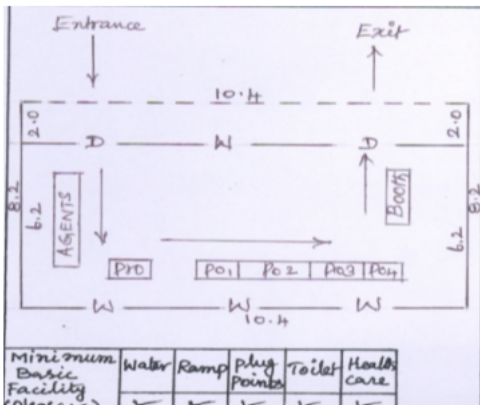

Cad View

Key MAP View