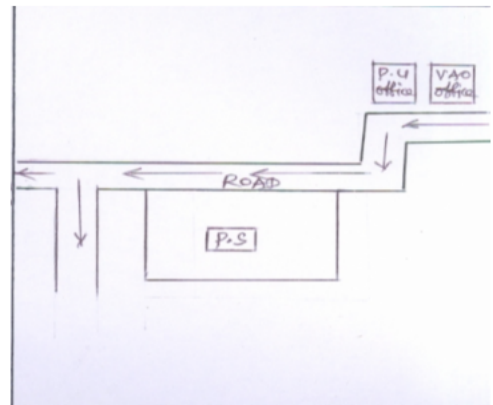

Cad View

Key MAP View