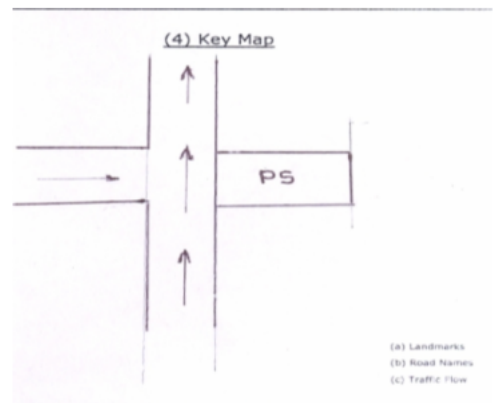

Cad View

Key MAP View