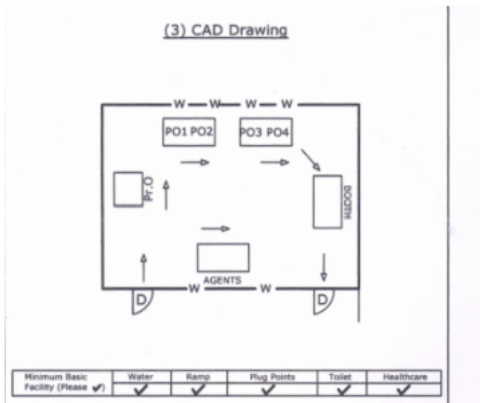

வாக்காளர் பதிவு அலுவலரின்  
கையொப்பம்

Nazri Naksha

Google Map View

Polling Station Building Front View

Polling Station Front View

Cad View

Key MAP View

சட்டமன்றத் தொகுதியின் எண் மற்றும் பெயர் : 68-செய்யார்  
பிரிவு எண் மற்றும் பெயர் 1-மாரியநல்லூர் (வ.கி) மற்றும் (ஊ), வார்டு 1 மணியக்காரர்தெரு