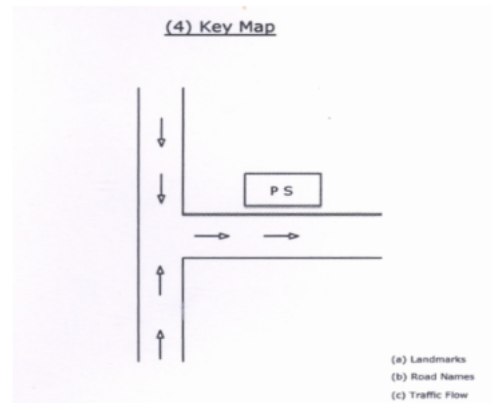

வாக்காளர் பதிவு அலுவலரின்  
கையொப்பம்

Nazri Naksha

Google Map View

Polling Station Building Front View

Polling Station Front View

Cad View

Key MAP View

சட்டமன்றத் தொகுதியின் எண் மற்றும் பெயர் : 68-செய்யார்  
பிரிவு எண் மற்றும் பெயர் 1-மாரியநல்லூர் (வ.கி) மற்றும் (ஊ), வார்டு 1 மணியக்காரர்தெரு